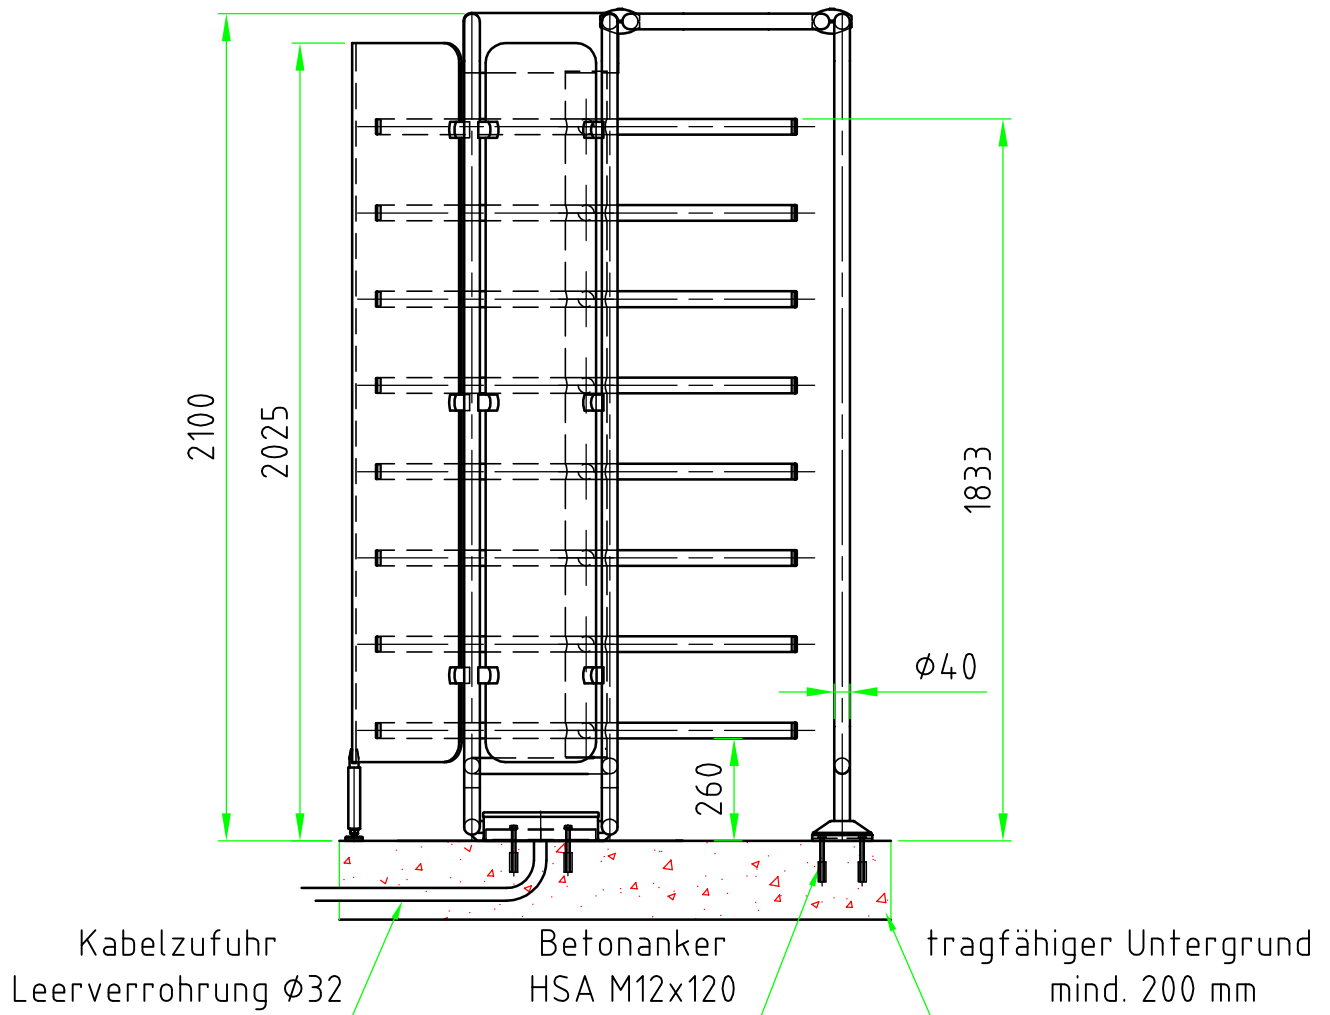

Maßblatt Modell Vario 2100 E

1:20 90° Rotor Flanschmontage FF0K

Maßblatt Modell Vario 2100 E

1:20 180° Rotor Flanschmontage FFOK