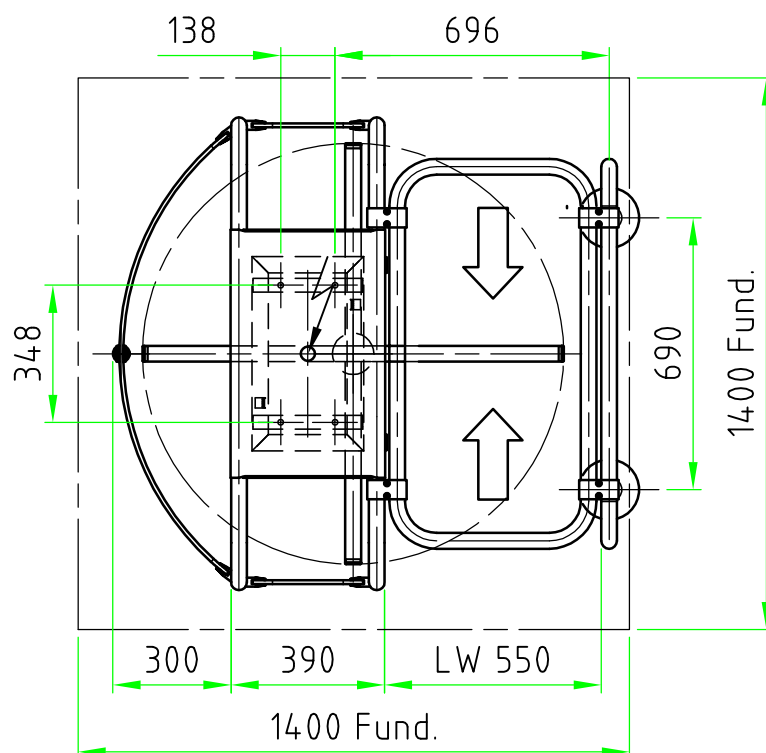

Maßblatt Modell Vario 2100 E

1:20 90° Rotor Flanschmontage FF0K

Maßblatt Modell Vario 2100 E

1:20 180° Rotor Flanschmontage FFOK