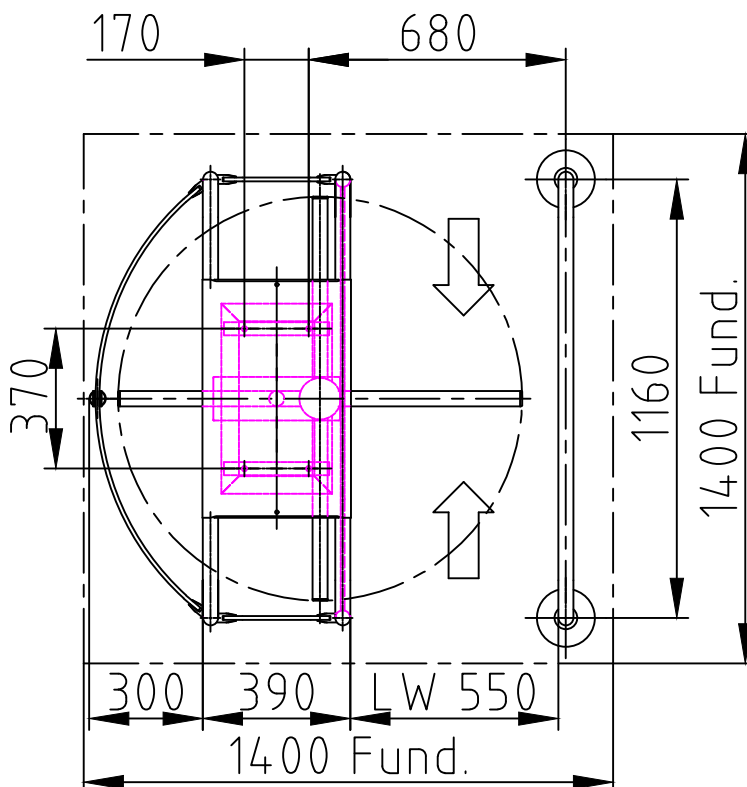

Maßblatt Modell Vario 1100 Einzel 90°
1:20 Montage FFOK

Maßblatt Modell Vario 1100 Einzel 180°
1:20 Montage FFOK