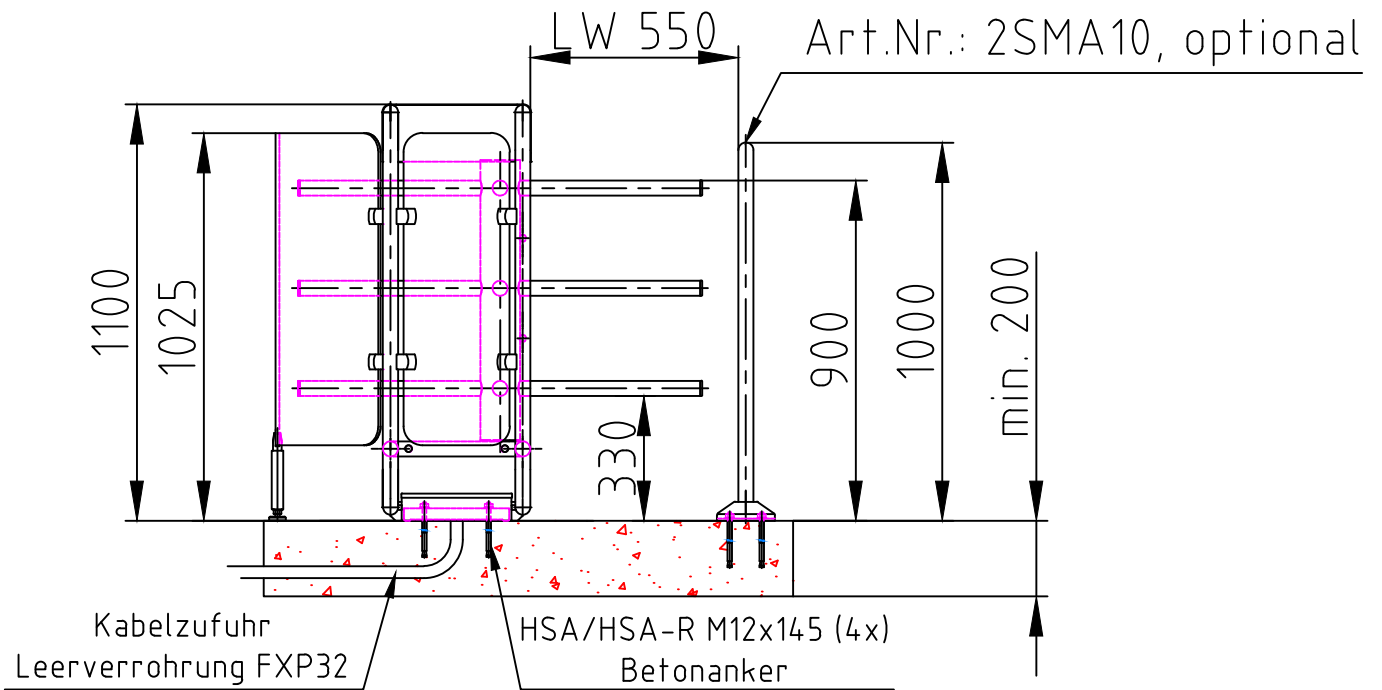

Maßblatt Modell Vario 1100 Einzel 90°
1:20 Montage FFOK

Maßblatt Modell Vario 1100 Einzel 180°
1:20 Montage FFOK