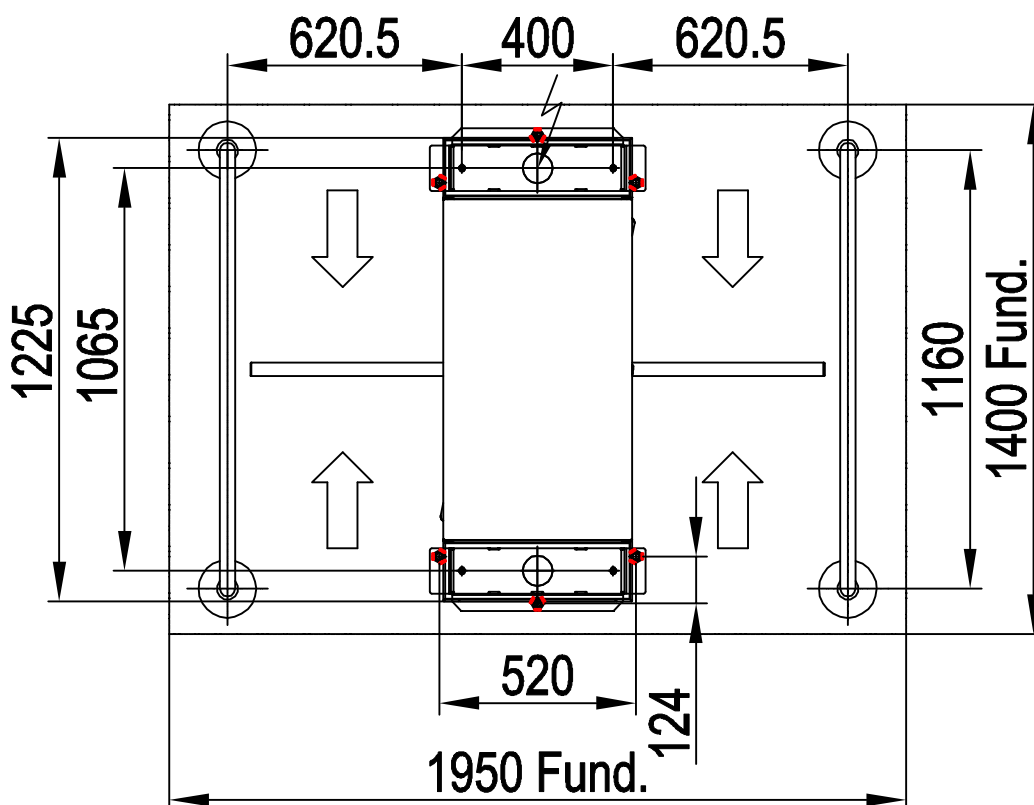

Maßblatt Modell Modul Cross Duo 2-Arm

1:20 Montage FFOK

ORIGINAL
19.08.2016

Maßblatt Modell Modul Cross Duo 2-Arm 1:20 Montage auf Konsolen

ORIGINAL
06.03.2017