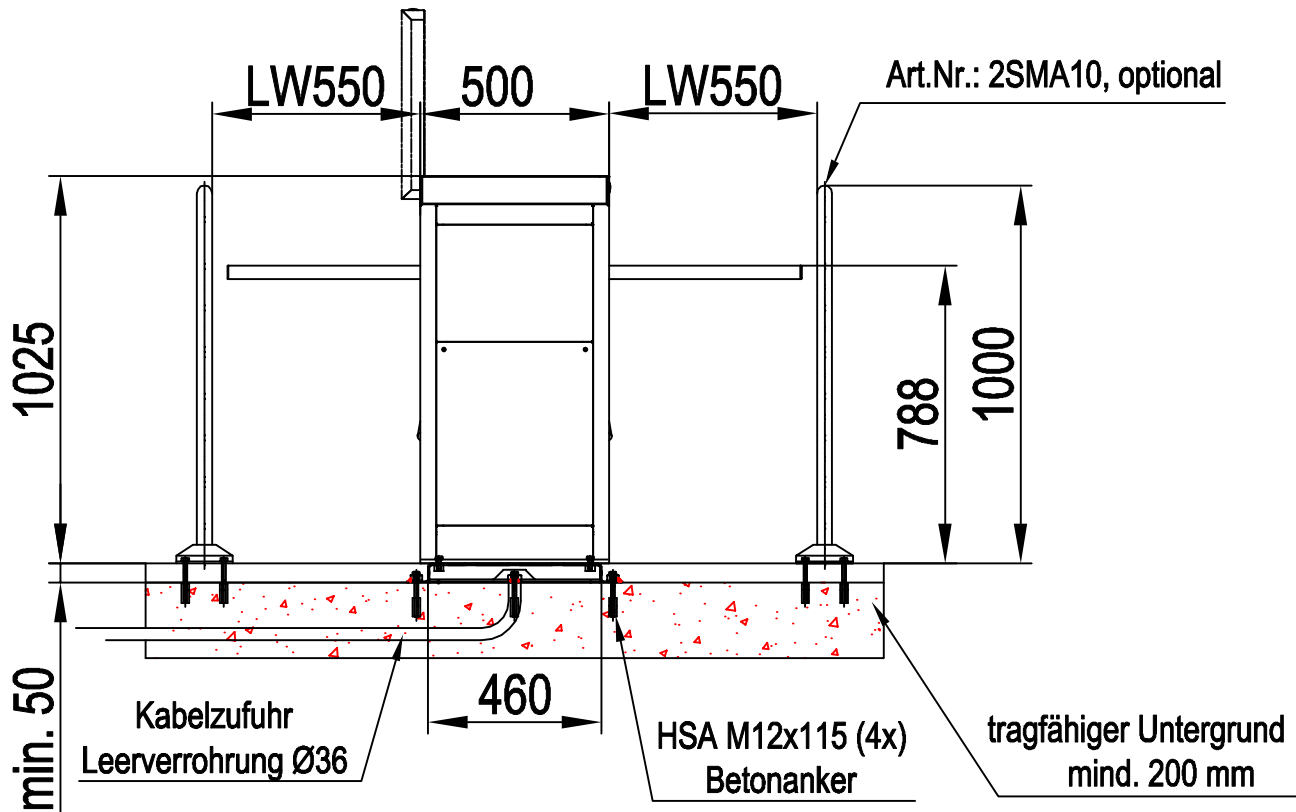

Maßblatt Modell Modul Cross Duo 2-Arm

1:20 Montage FFOK

ORIGINAL
19.08.2016

Maßblatt Modell Modul Cross Duo 2-Arm 1:20 Montage auf Konsolen

ORIGINAL
06.03.2017