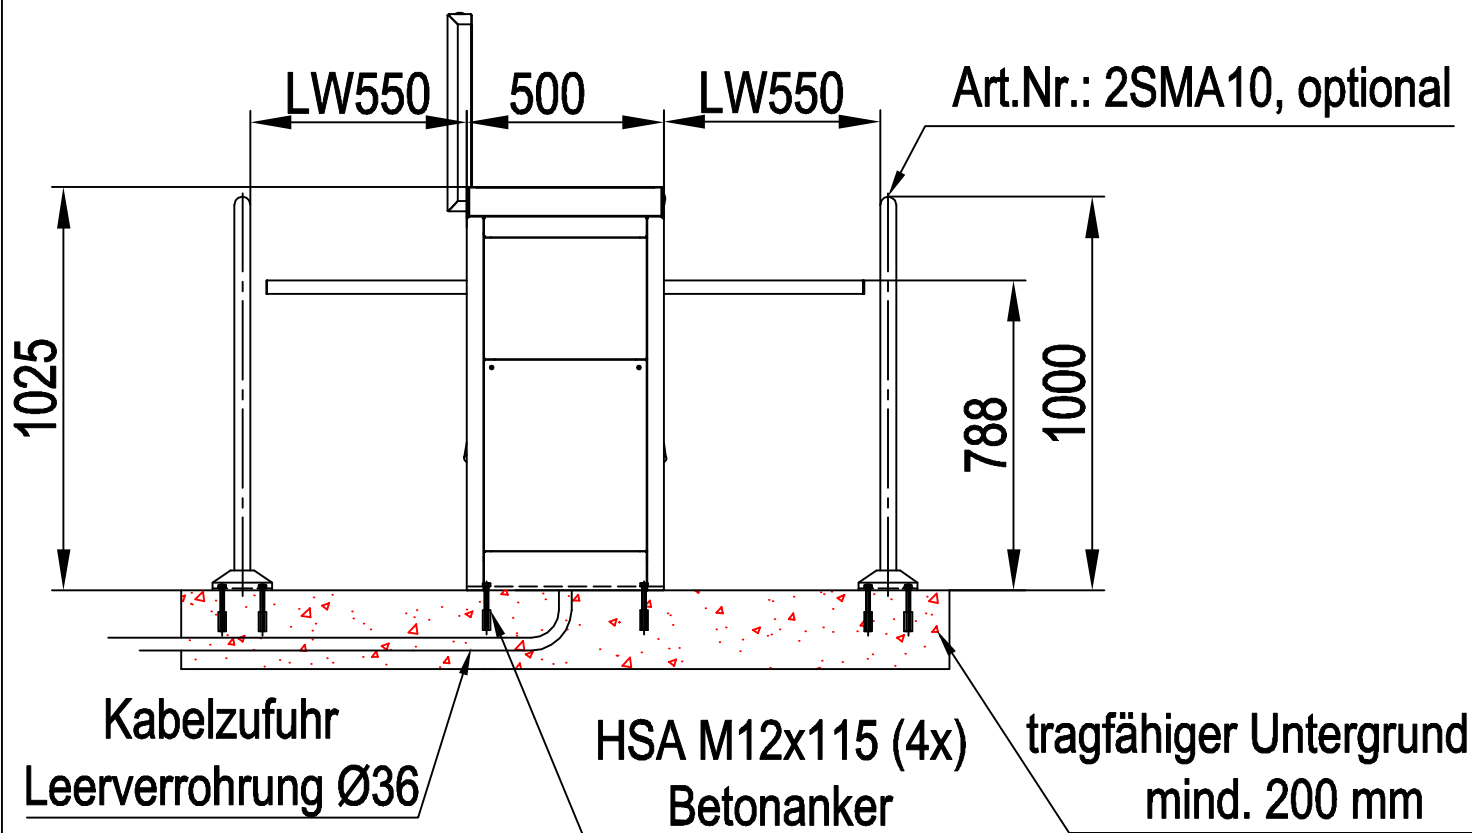

Maßblatt Modell Modul Cross Duo 2-Arm

1:20 Montage FFOK

ORIGINAL
19.08.2016

Maßblatt Modell Modul Cross Duo 2-Arm 1:20 Montage auf Konsolen

ORIGINAL
06.03.2017