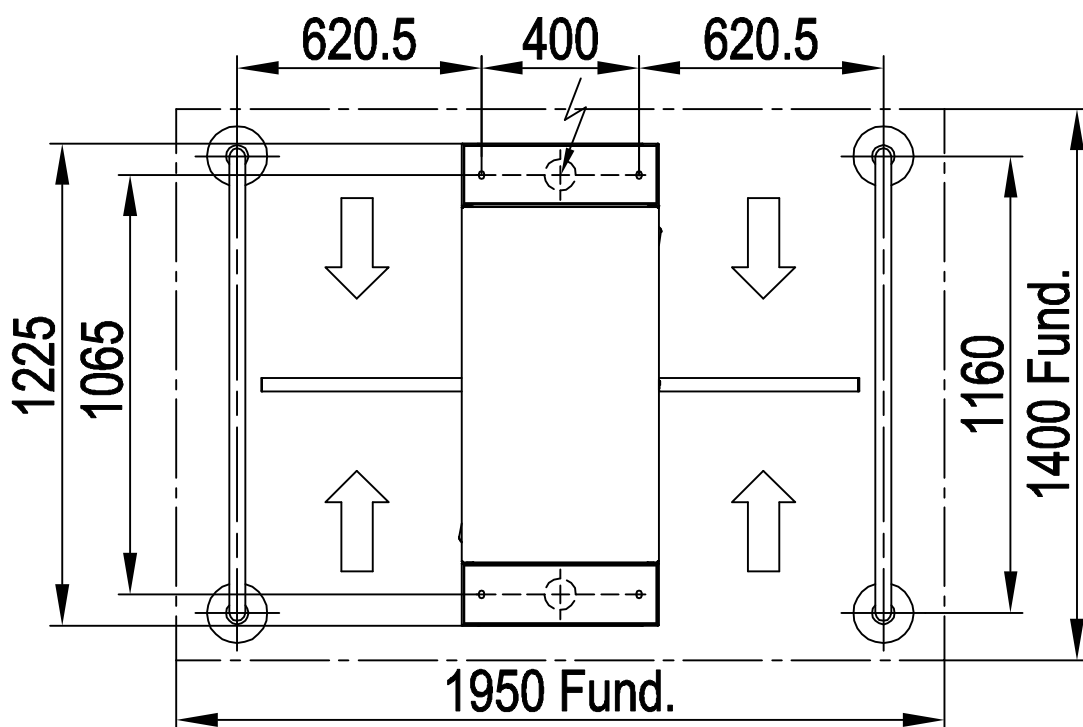

Maßblatt Modell Modul Cross Duo 2-Arm

1:20 Montage FFOK

ORIGINAL
19.08.2016

Maßblatt Modell Modul Cross Duo 2-Arm 1:20 Montage auf Konsolen

ORIGINAL
06.03.2017