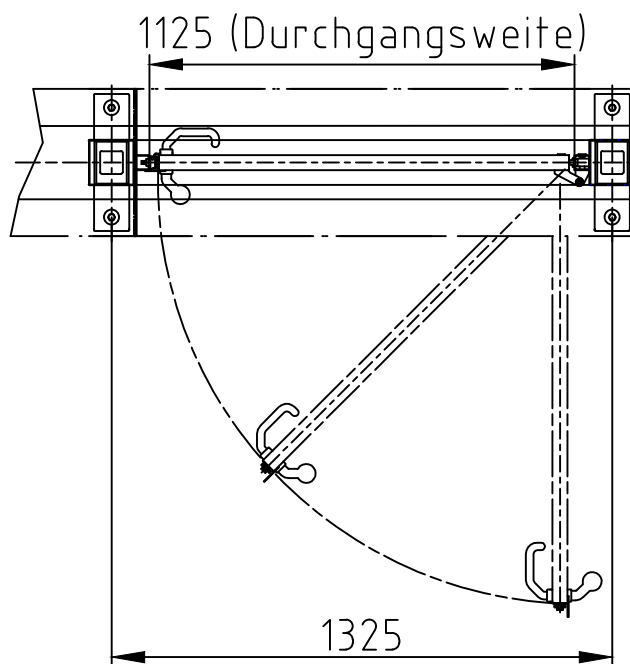

Maßblatt Gehür Anbauversion Links
bänderseitig Grundauführung
1:20 Montage FFOK

Maßblatt Gehür Anbauversion Rechts
schlossseitig Grundauführung
1:20 Montage FFOK

Maßblatt Gehür Anbauversion Links
schlossseitig Grundauführung
1:20 Montage FFOK

Maßblatt Gehür Anbauversion Rechts
bänderseitig Grundauführung
1:20 Montage FFOK