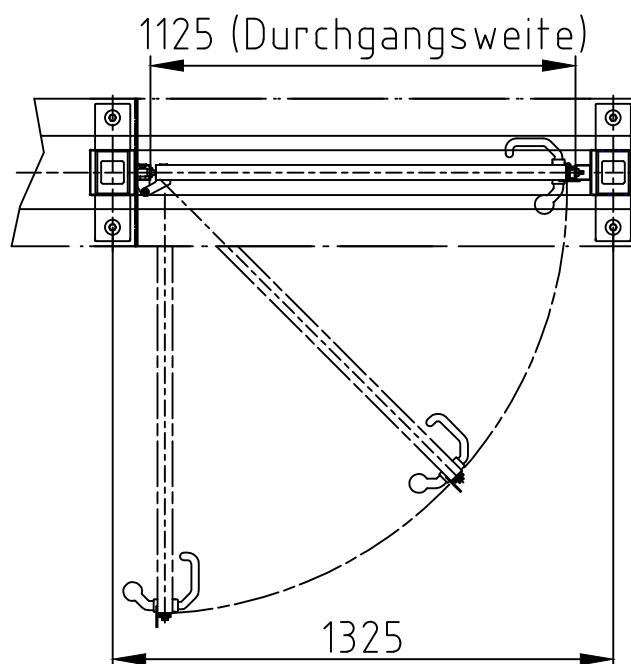

Maßblatt Gehür Anbauversion Links
bänderseitig Grundauführung
1:20 Montage FFOK

Maßblatt Gehür Anbauversion Rechts
schlossseitig Grundauführung
1:20 Montage FFOK

Maßblatt Gehür Anbauversion Links
schlossseitig Grundauführung
1:20 Montage FFOK

Maßblatt Gehür Anbauversion Rechts
bänderseitig Grundauführung
1:20 Montage FFOK