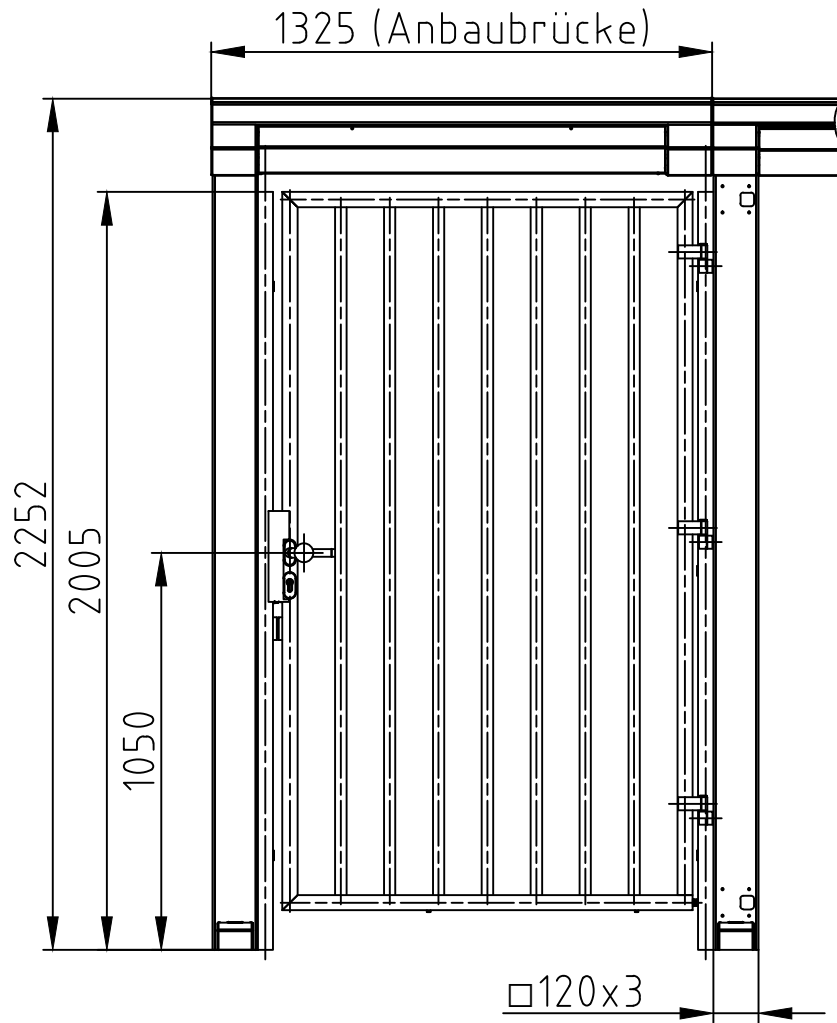

Maßblatt Gehür Anbauversion Links
bänderseitig Grundauführung
1:20 Montage FFOK

Maßblatt Gehür Anbauversion Rechts
schlossseitig Grundauführung
1:20 Montage FFOK

Maßblatt Gehür Anbauversion Links
schlossseitig Grundauführung
1:20 Montage FFOK

Maßblatt Gehür Anbauversion Rechts
bänderseitig Grundauführung
1:20 Montage FFOK