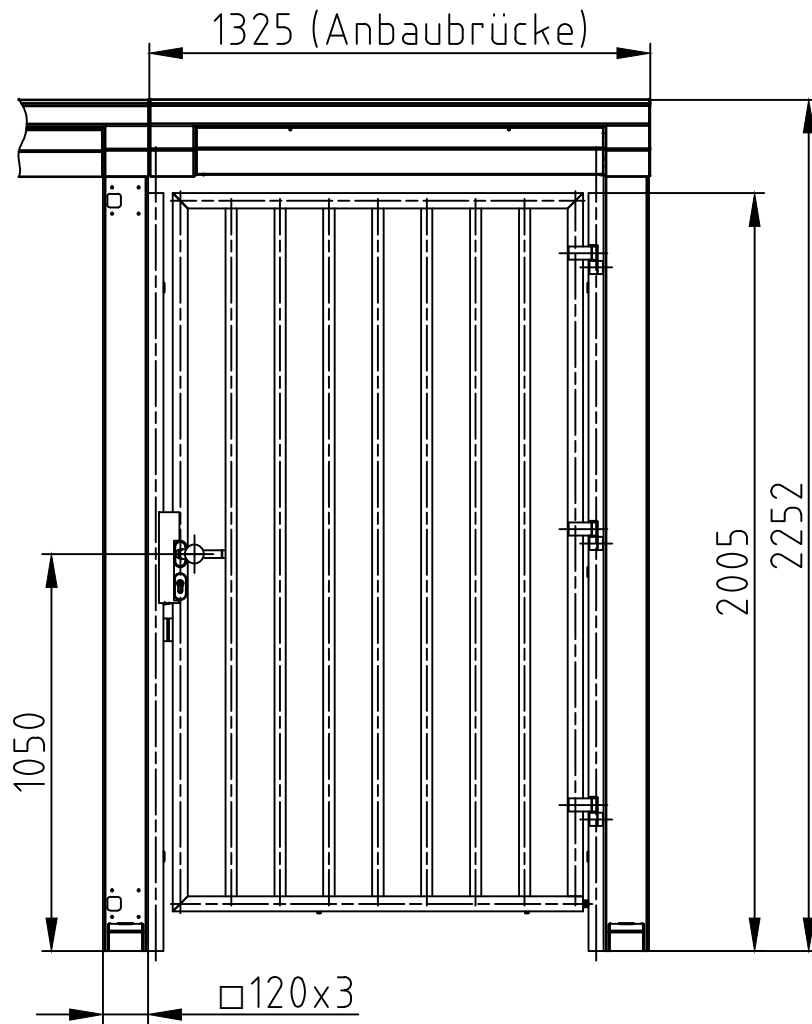

Maßblatt Gehür Anbauversion Links
bänderseitig Grundauführung
1:20 Montage FFOK

Maßblatt Gehür Anbauversion Rechts
schlossseitig Grundauführung
1:20 Montage FFOK

Maßblatt Gehür Anbauversion Links
schlossseitig Grundauführung
1:20 Montage FFOK

Maßblatt Gehür Anbauversion Rechts
bänderseitig Grundauführung
1:20 Montage FFOK