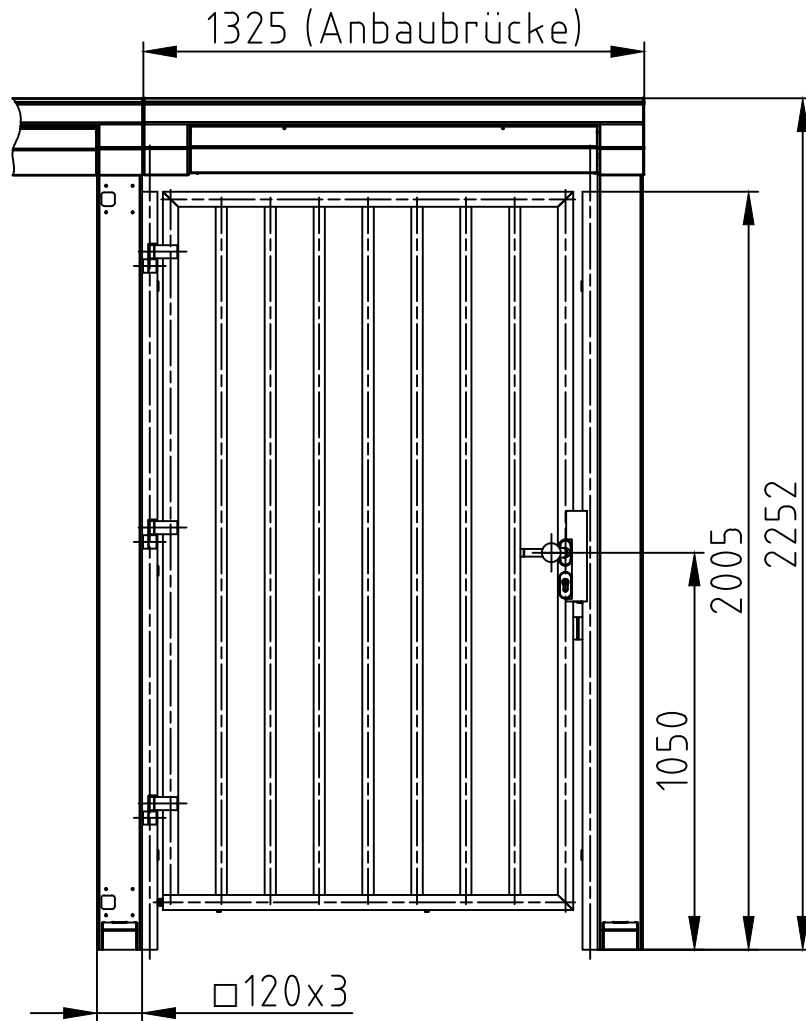

Maßblatt Gehür Anbauversion Links
bänderseitig Grundauführung
1:20 Montage FFOK

Maßblatt Gehür Anbauversion Rechts
schlossseitig Grundauführung
1:20 Montage FFOK

Maßblatt Gehür Anbauversion Links
schlossseitig Grundauführung
1:20 Montage FFOK

Maßblatt Gehür Anbauversion Rechts
bänderseitig Grundauführung
1:20 Montage FFOK