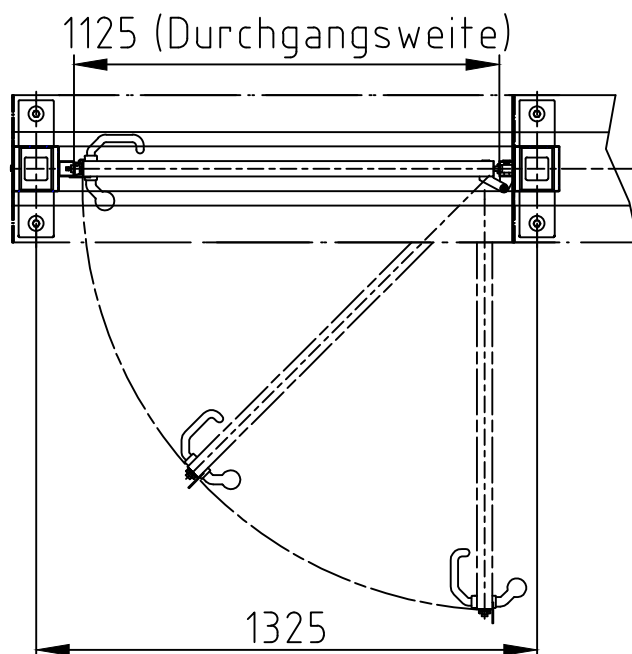

Maßblatt Gehür Anbauversion Links
bänderseitig Grundauführung
1:20 Montage FFOK

Maßblatt Gehür Anbauversion Rechts
schlossseitig Grundauführung
1:20 Montage FFOK

Maßblatt Gehür Anbauversion Links
schlossseitig Grundauführung
1:20 Montage FFOK

Maßblatt Gehür Anbauversion Rechts
bänderseitig Grundauführung
1:20 Montage FFOK