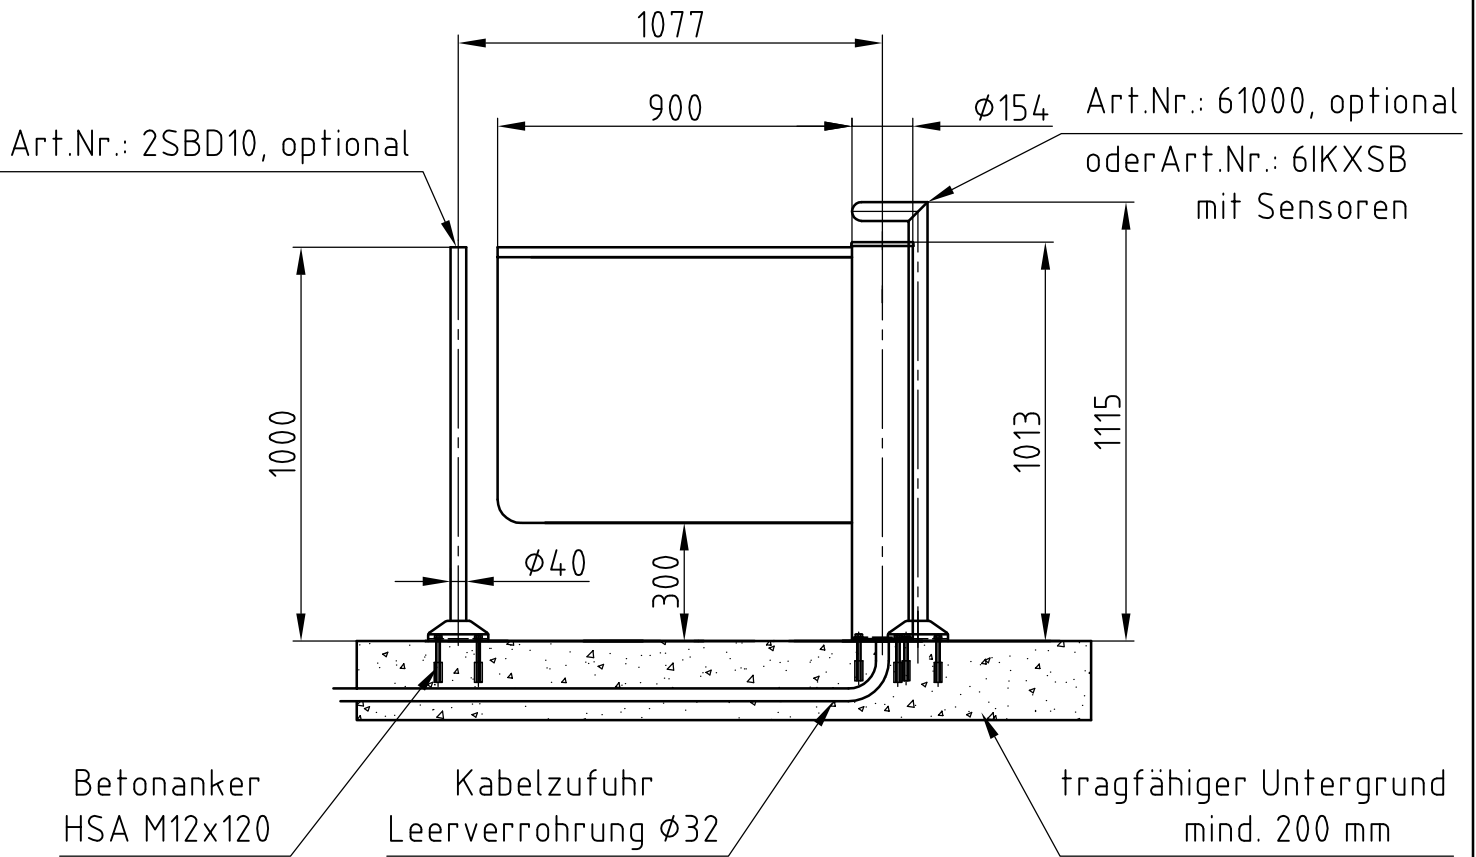

Maßblatt Modell Ikarus Transpa 1000

1:20

Flanschmontage FFOK

Maßblatt Modell Ikarus Transpa 1000

GOTSCHLICH

1:20

Flanschmontage auf Konsolen

Maßblatt Modell Ikarus Transpa 1000

1:20

Klemmmontage