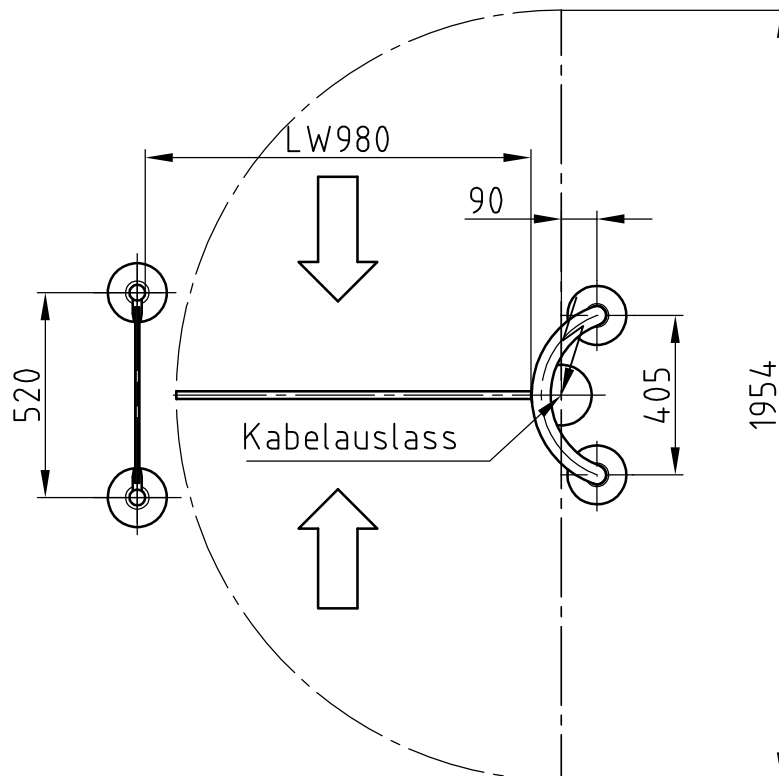

Maßblatt Modell Ikarus Transpa 1000

1:20

Flanschmontage FFOK

Maßblatt Modell Ikarus Transpa 1000

GOTSCHLICH

1:20

Flanschmontage auf Konsolen

Maßblatt Modell Ikarus Transpa 1000

1:20

Klemmmontage