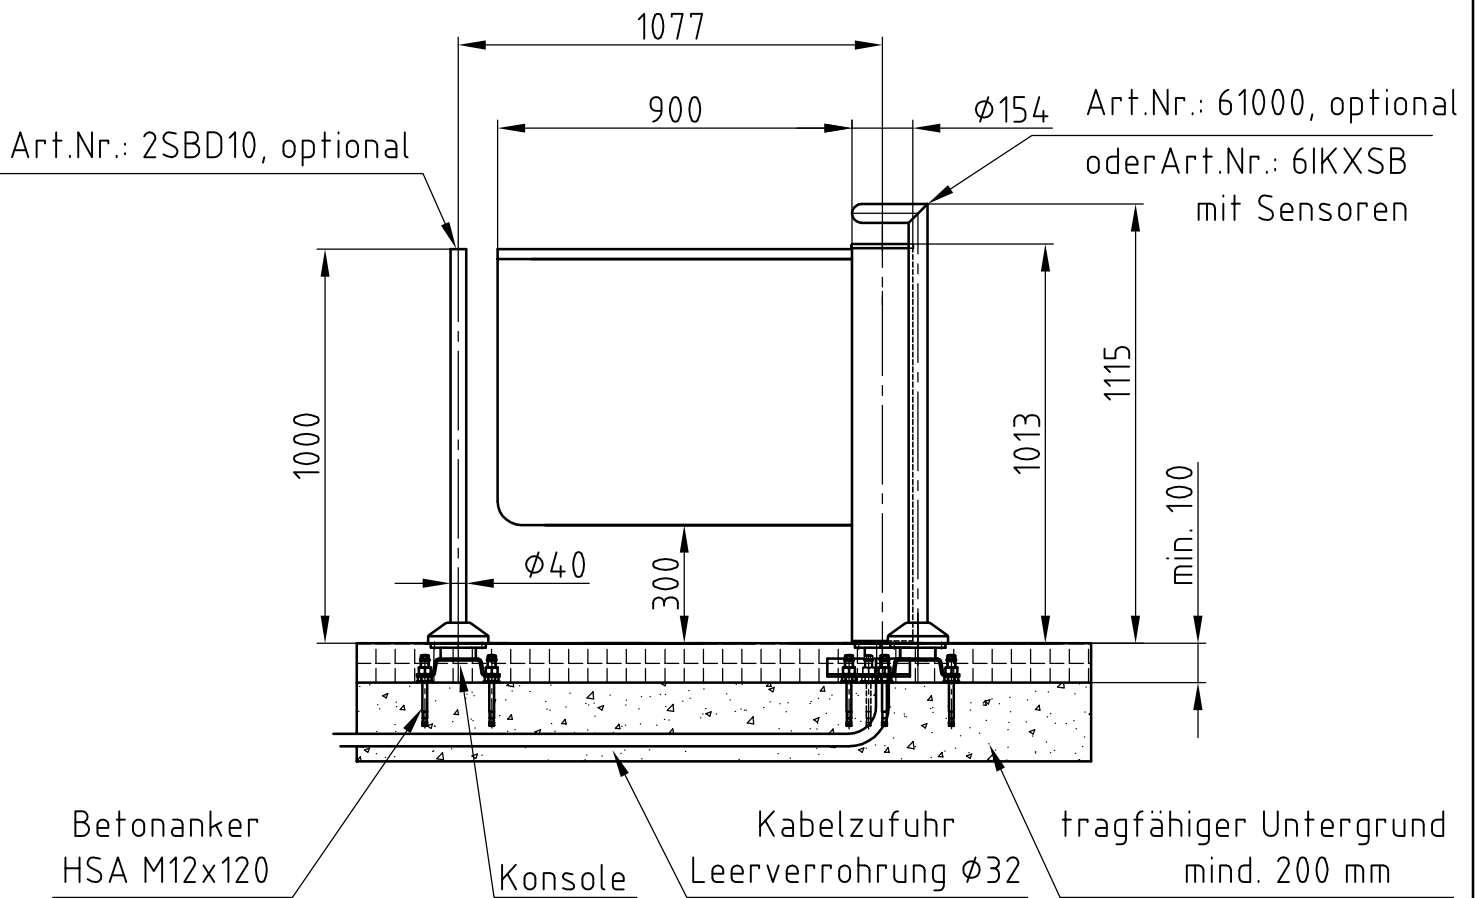

Maßblatt Modell Ikarus Transpa 1000

1:20

Flanschmontage FFOK

Maßblatt Modell Ikarus Transpa 1000

GOTSCHLICH

1:20

Flanschmontage auf Konsolen

Maßblatt Modell Ikarus Transpa 1000

1:20

Klemmmontage