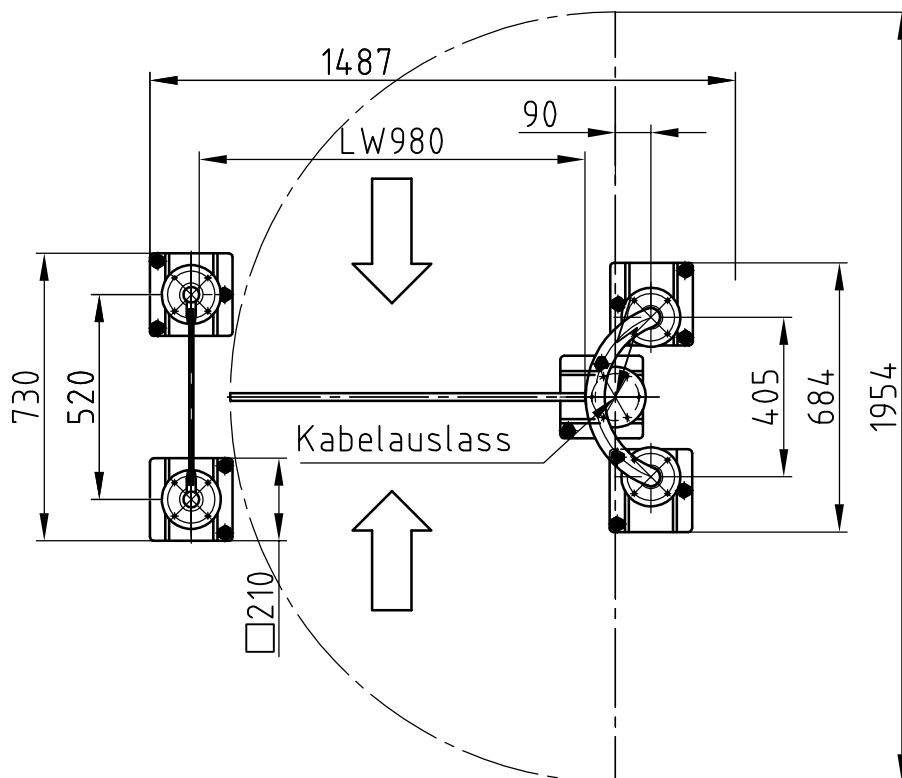

Maßblatt Modell Ikarus Transpa 1000

1:20

Flanschmontage FFOK

Maßblatt Modell Ikarus Transpa 1000

GOTSCHLICH

1:20

Flanschmontage auf Konsolen

Maßblatt Modell Ikarus Transpa 1000

1:20

Klemmmontage