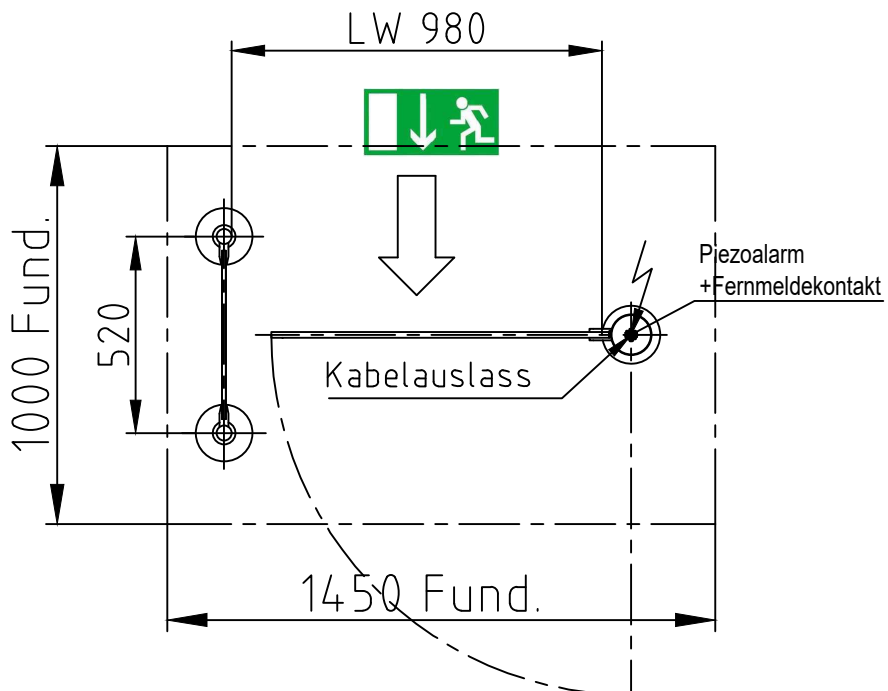

Maßblatt Modell Escape 1000
1:20 Montage FFOK

Art.Nr.: 2SBD10, optional

Maßblatt Modell Escape 1300
1:20 Montage FFOK

Art.Nr.: 2SBD13, optional

Maßblatt Modell Escape 1300 mit
Kinderdurchgang
1:20 Montage FFOK

Art.Nr.: 2SBD13, optional

Maßblatt Modell Escape 1000
1:20 Montage auf Konsolen

Maßblatt Modell Escape Holm 1000
1:20 Montage FFOK

Art.Nr.: 2SBA10, optional