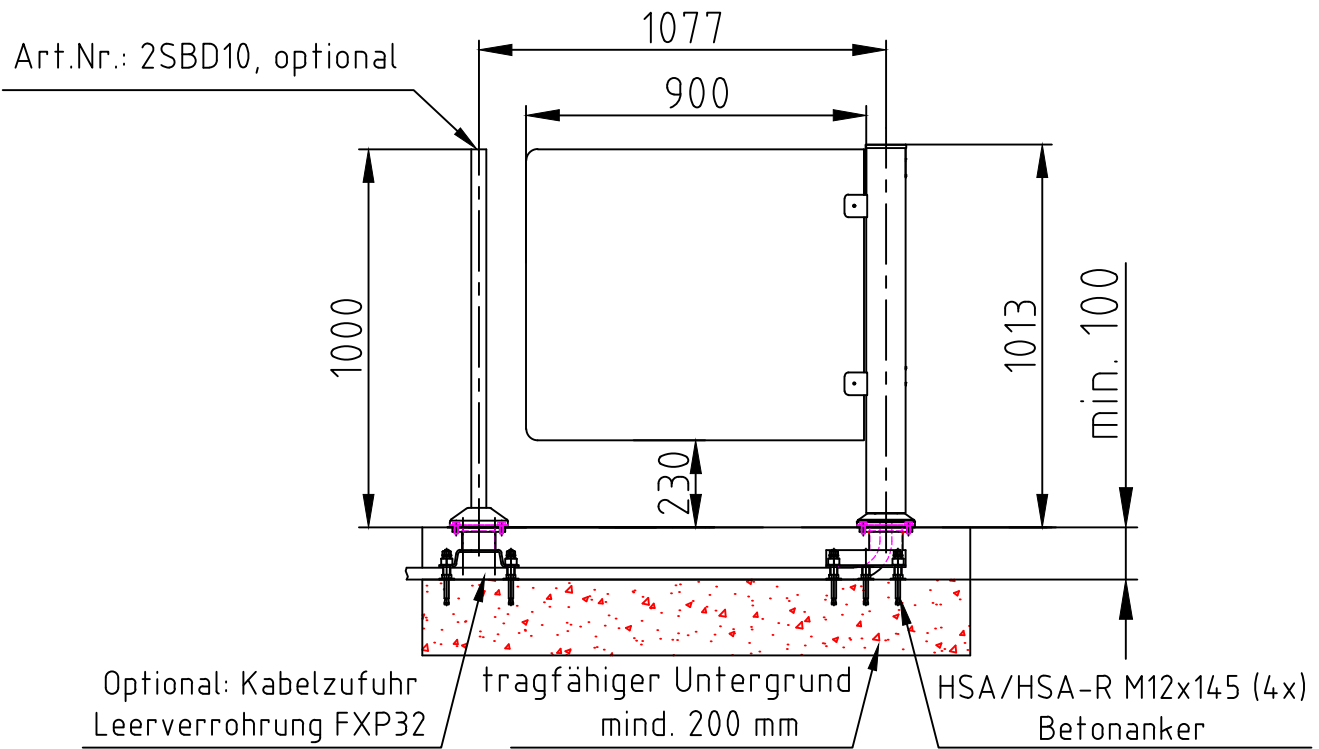

Maßblatt Modell Escape 1000
1:20 Montage FFOK

Art.Nr.: 2SBD10, optional

Maßblatt Modell Escape 1300
1:20 Montage FFOK

Art.Nr.: 2SBD13, optional

Maßblatt Modell Escape 1300 mit
Kinderdurchgang
1:20 Montage FFOK

Art.Nr.: 2SBD13, optional

Maßblatt Modell Escape 1000
1:20 Montage auf Konsolen

Maßblatt Modell Escape Holm 1000
1:20 Montage FFOK

Art.Nr.: 2SBA10, optional