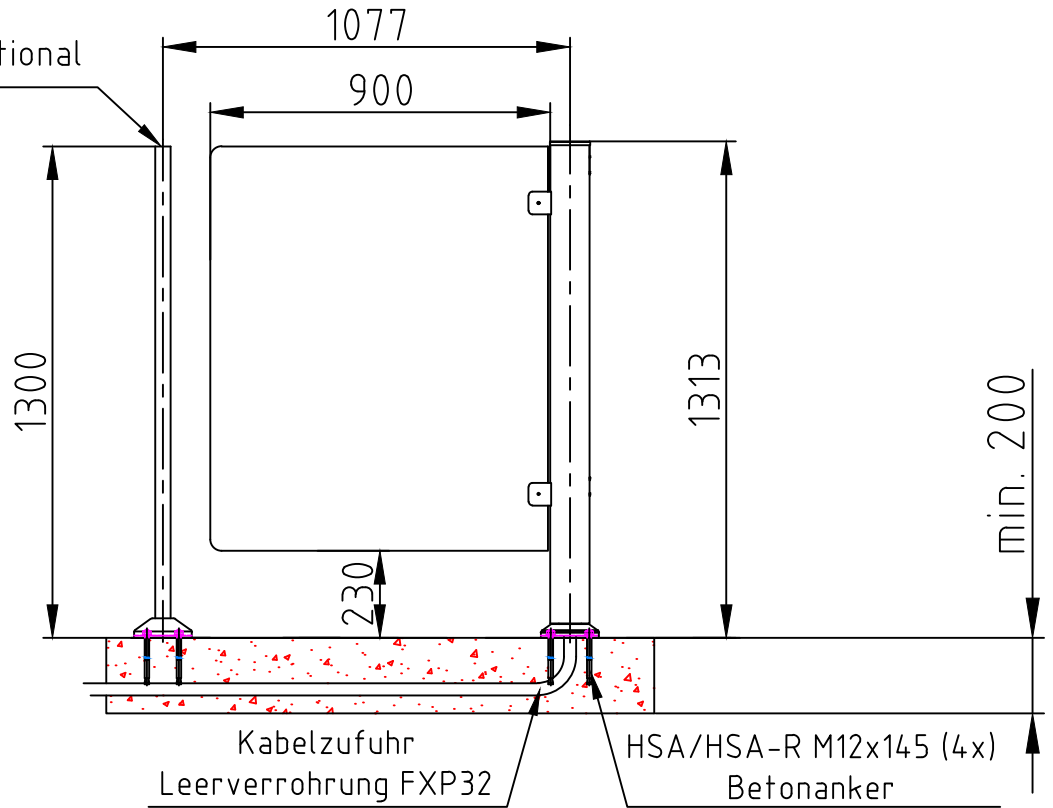

Maßblatt Modell Escape 1000
1:20 Montage FFOK

Art.Nr.: 2SBD10, optional

Maßblatt Modell Escape 1300
1:20 Montage FFOK

Art.Nr.: 2SBD13, optional

Maßblatt Modell Escape 1300 mit
Kinderdurchgang
1:20 Montage FFOK

Art.Nr.: 2SBD13, optional

Maßblatt Modell Escape 1000
1:20 Montage auf Konsolen

Maßblatt Modell Escape Holm 1000
1:20 Montage FFOK

Art.Nr.: 2SBA10, optional