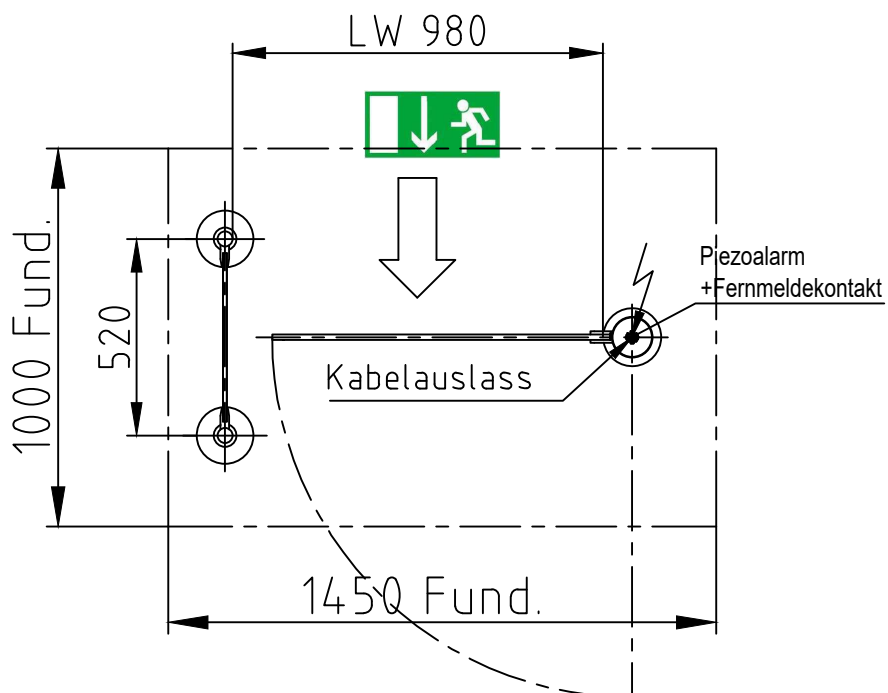

Maßblatt Modell Escape 1000
1:20 Montage FFOK

Art.Nr.: 2SBD10, optional

Maßblatt Modell Escape 1300
1:20 Montage FFOK

Art.Nr.: 2SBD13, optional

Maßblatt Modell Escape 1300 mit
Kinderdurchgang
1:20 Montage FFOK

Art.Nr.: 2SBD13, optional

Maßblatt Modell Escape 1000
1:20 Montage auf Konsolen

Maßblatt Modell Escape Holm 1000
1:20 Montage FFOK

Art.Nr.: 2SBA10, optional