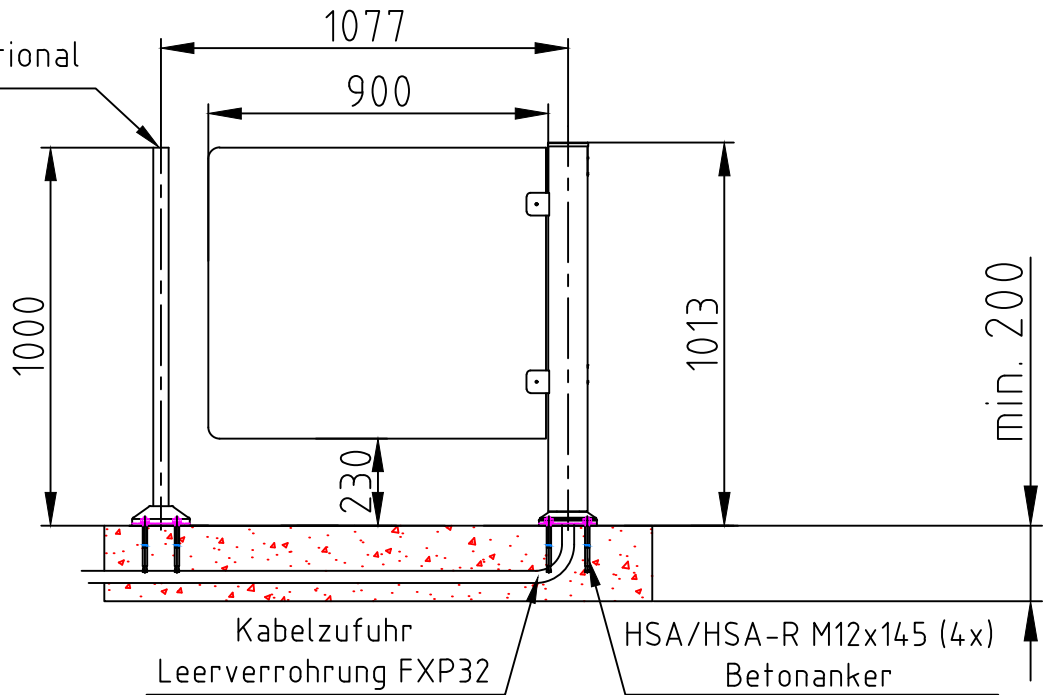

Maßblatt Modell Escape 1000
1:20 Montage FFOK

Art.Nr.: 2SBD10, optional

Maßblatt Modell Escape 1300
1:20 Montage FFOK

Art.Nr.: 2SBD13, optional

Maßblatt Modell Escape 1300 mit
Kinderdurchgang
1:20 Montage FFOK

Art.Nr.: 2SBD13, optional

Maßblatt Modell Escape 1000
1:20 Montage auf Konsolen

Maßblatt Modell Escape Holm 1000
1:20 Montage FFOK

Art.Nr.: 2SBA10, optional