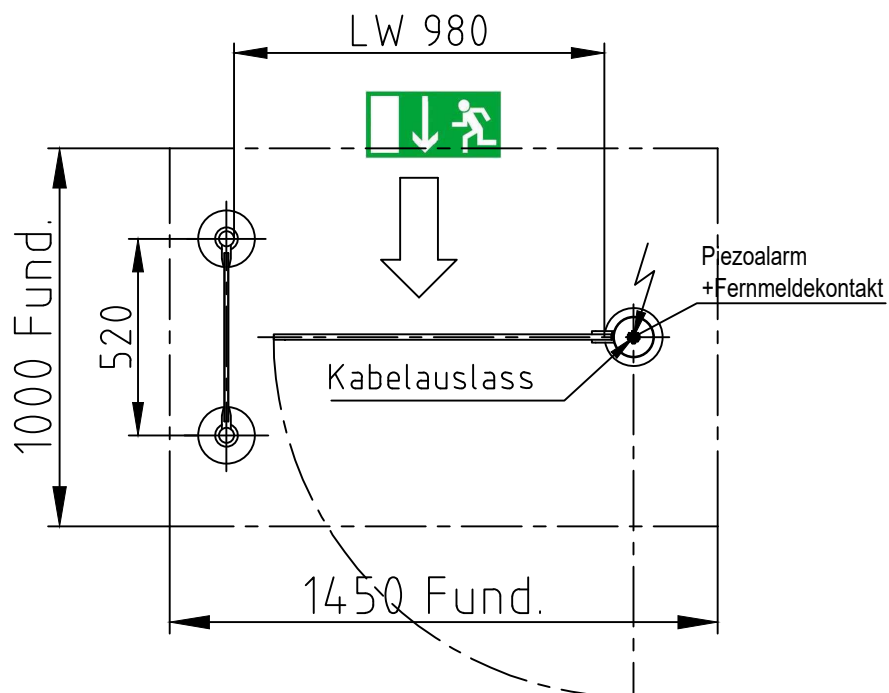

Maßblatt Modell Escape 1000
1:20 Montage FFOK

Art.Nr.: 2SBD10, optional

Maßblatt Modell Escape 1300
1:20 Montage FFOK

Art.Nr.: 2SBD13, optional

Maßblatt Modell Escape 1300 mit
Kinderdurchgang
1:20 Montage FFOK

Art.Nr.: 2SBD13, optional

Maßblatt Modell Escape 1000
1:20 Montage auf Konsolen

Maßblatt Modell Escape Holm 1000
1:20 Montage FFOK

Art.Nr.: 2SBA10, optional