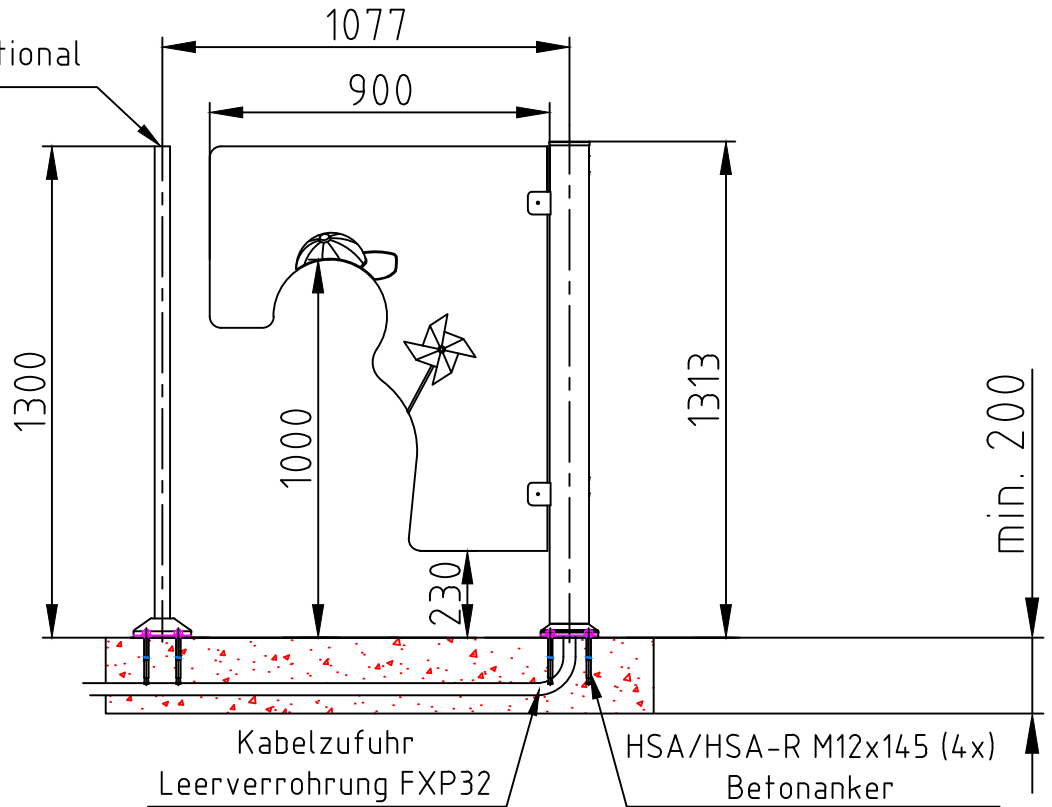

Maßblatt Modell Escape 1000
1:20 Montage FFOK

Art.Nr.: 2SBD10, optional

Maßblatt Modell Escape 1300
1:20 Montage FFOK

Art.Nr.: 2SBD13, optional

Maßblatt Modell Escape 1300 mit
Kinderdurchgang
1:20 Montage FFOK

Art.Nr.: 2SBD13, optional

Maßblatt Modell Escape 1000
1:20 Montage auf Konsolen

Maßblatt Modell Escape Holm 1000
1:20 Montage FFOK

Art.Nr.: 2SBA10, optional