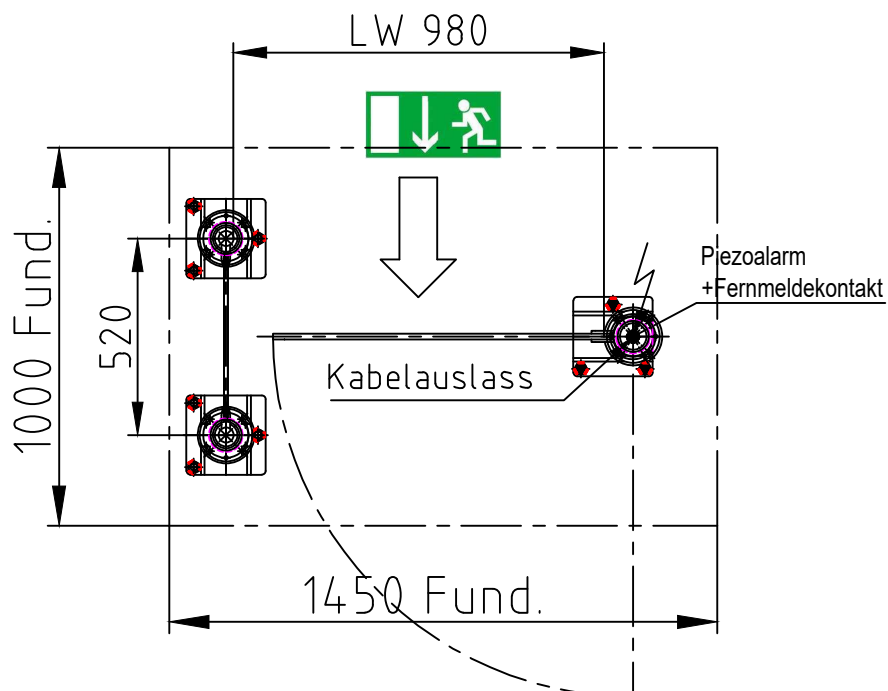

Maßblatt Modell Escape 1000
1:20 Montage FFOK

Art.Nr.: 2SBD10, optional

Maßblatt Modell Escape 1300
1:20 Montage FFOK

Art.Nr.: 2SBD13, optional

Maßblatt Modell Escape 1300 mit
Kinderdurchgang
1:20 Montage FFOK

Art.Nr.: 2SBD13, optional

Maßblatt Modell Escape 1000
1:20 Montage auf Konsolen

Maßblatt Modell Escape Holm 1000
1:20 Montage FFOK

Art.Nr.: 2SBA10, optional