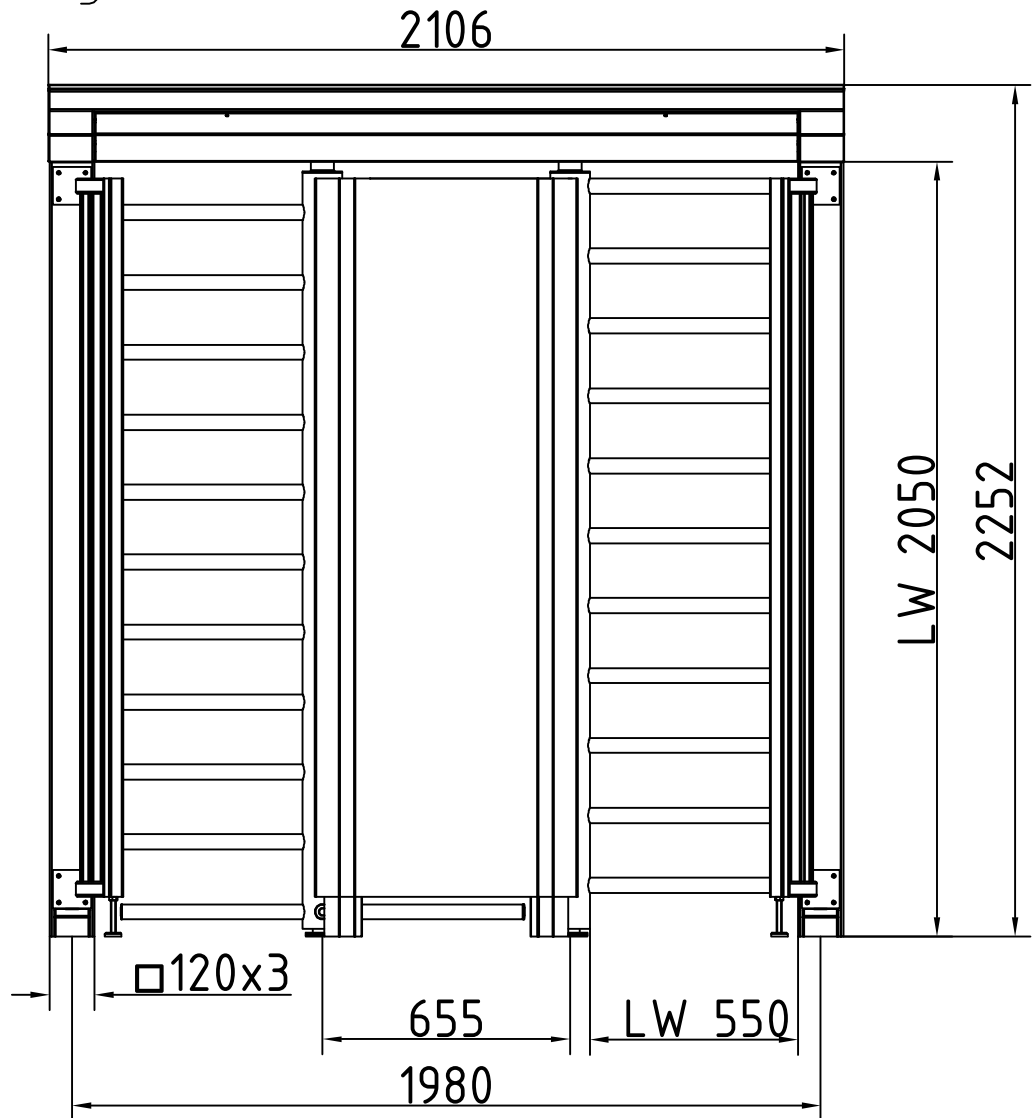

Maßblatt Modell Ecco Arena 90 HD
1:20 Montage FFOK

Montage auf FFO=Ø

Steuerkabel 8x0.5mm² Litze
Leerverohrung min Ø36mm

Kabelzuleitung:
Kartenleser
Gegensprechanlage

Element	Anz.	Beschreibung	Datum	Name	Bemerkung
			Gez.	20.12.2005	PROJEKT Ecco Arena 90 / 120 HD
			Änd.		
			Pro.ver.		
			Material A3		Blatt Nr.: 1/1
Messstab 1:10			Fundamentangaben FFO-04 N:05-Konstruktion\Konstruktion_gemeinsam\DK-TypEcoo\Fundamente\Zeichnungen\FFO-04.dwg		
			Zeichng.Nr. FU4-S-Z1A		

Montage auf Fundamentkonsolen

Diese Zeichnung ist unser geistiges Eigentum. Ohne ausdrückliche Genehmigung darf sie nicht für die Projektierung oder Fertigung verwendet werden.

Element	Anz.	Beschreibung	Datum	Name	Bemerkung
			14.06.2002	Tiefenb.	
			Gez.		
			Änd.		
			Pro. ver.		
			Material		PROJEKT
			A3		Ecco Arena 90 / 120 HD
Fundamentangaben FU-04			Blatt Nr.:		1/1
N:05-Konstruktion\Konstruktion_gemeinsam\DK-TypEcoo\Fundamente\Zeichnungen\FU-04.dwg			Zchnng.Nr. Fund-Z4.8		
Maßstab			1:10		

Steuerkabel 8x0.5mm² Litze
Leerenöffnung min 235mm