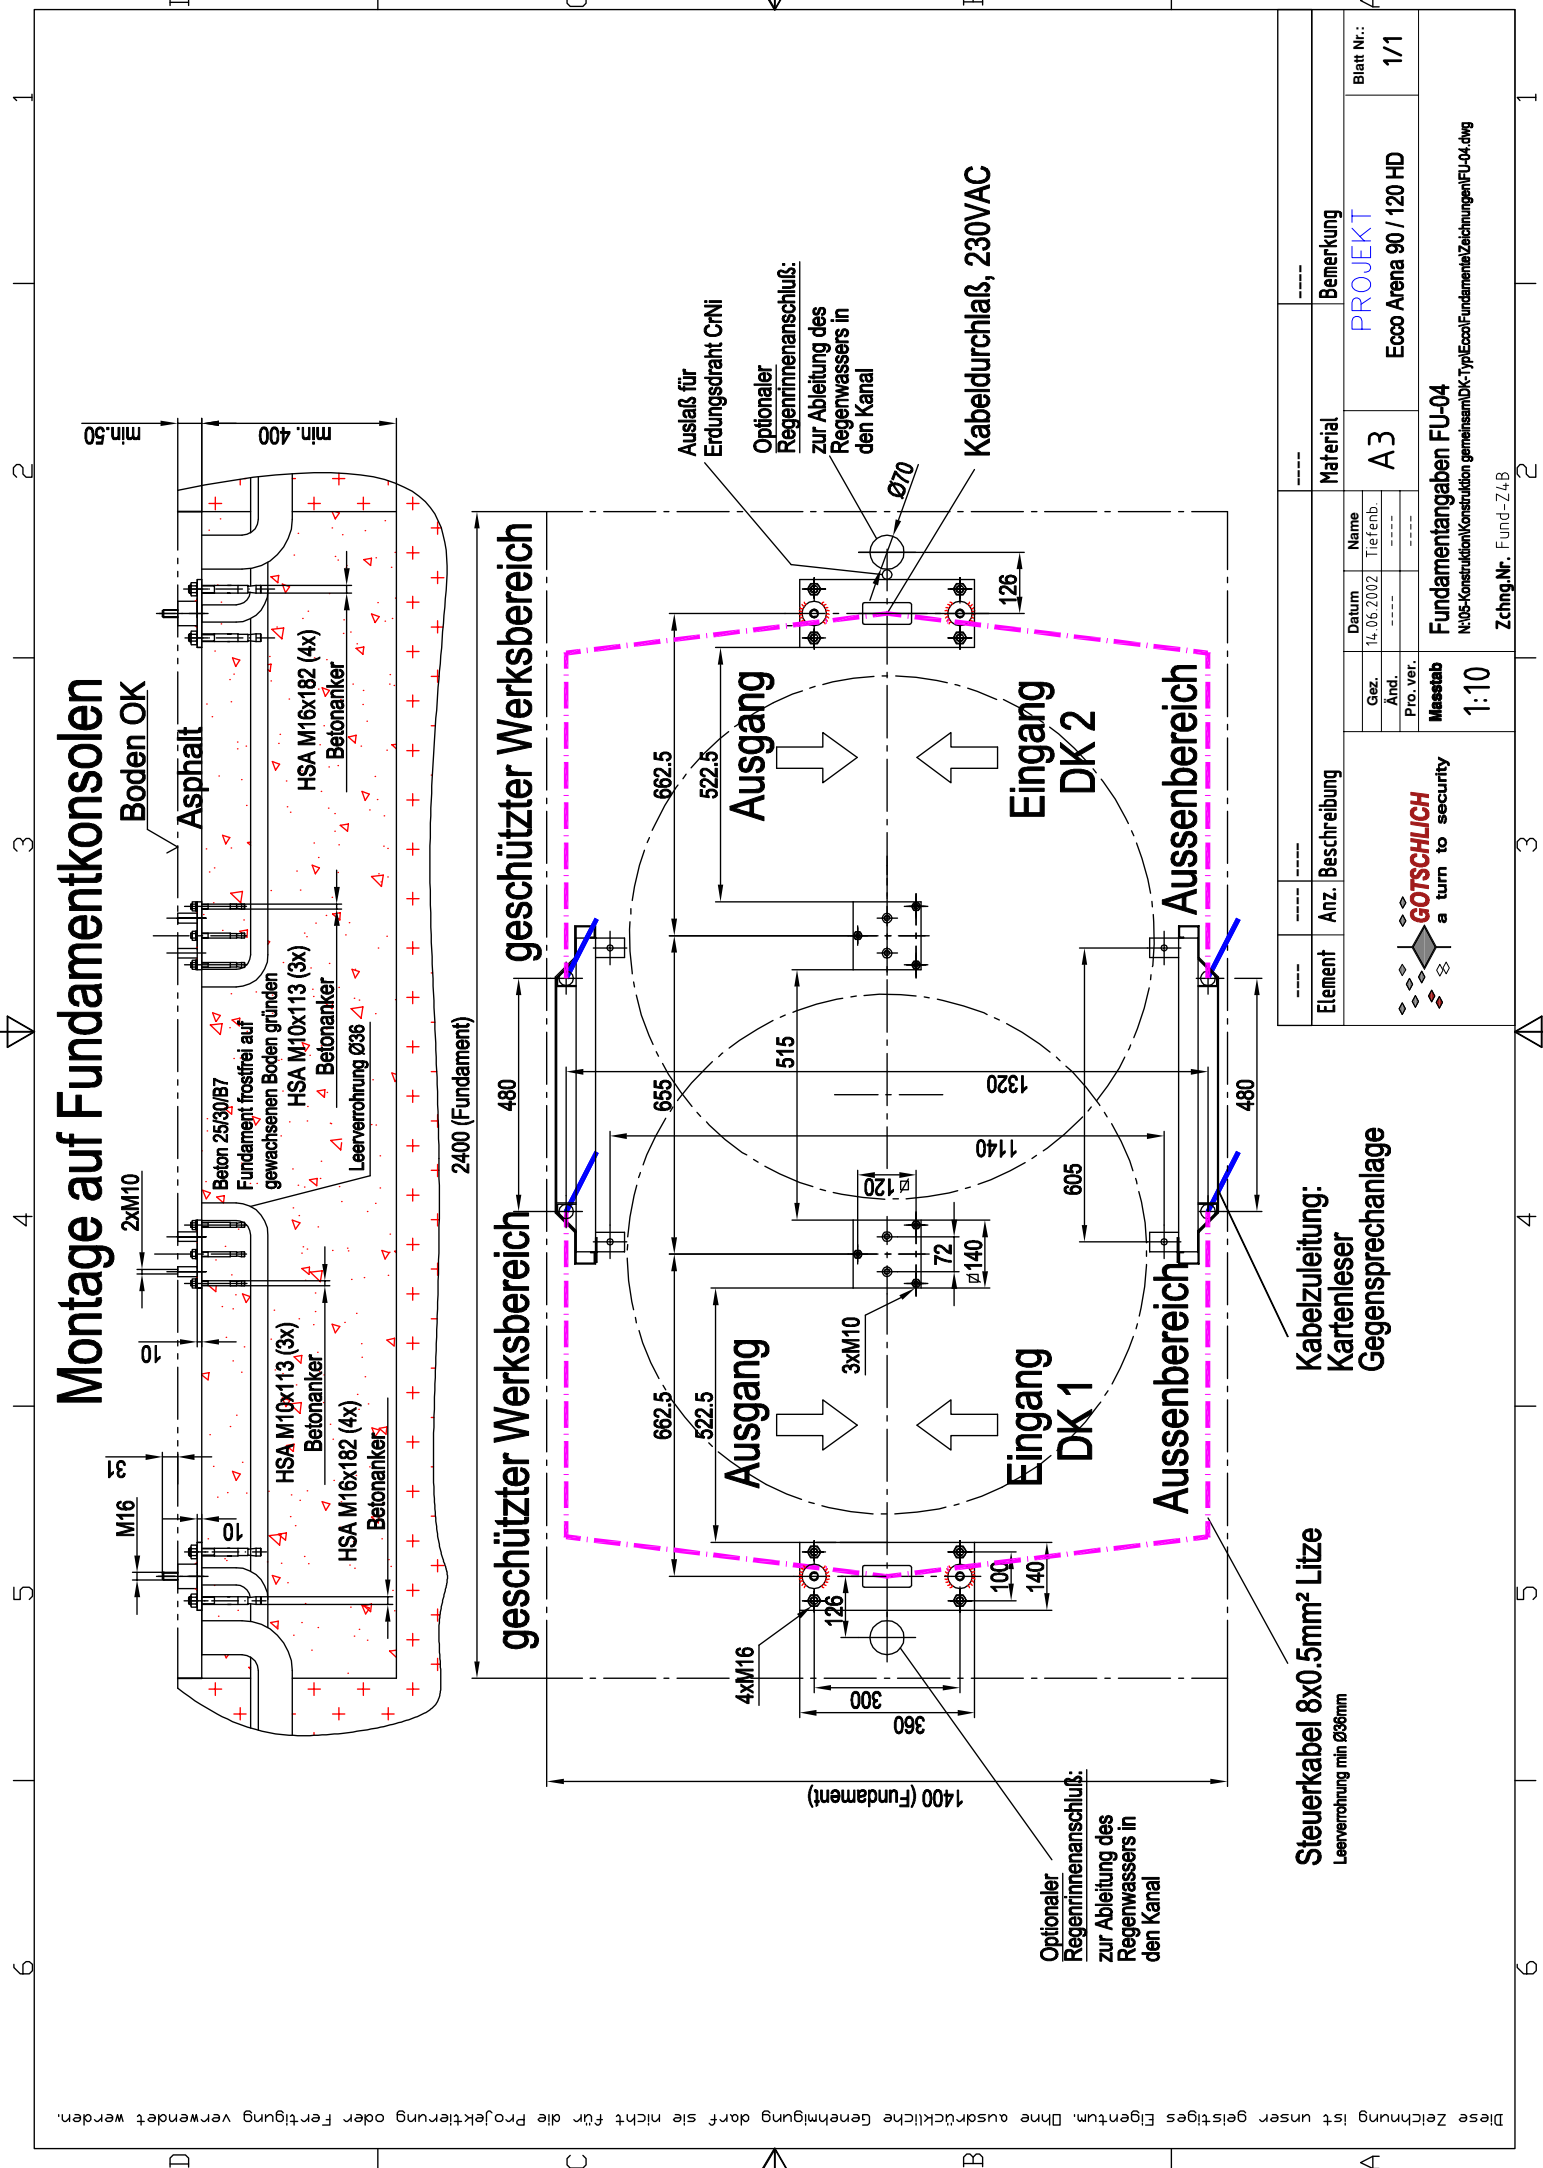

Maßblatt Modell Ecco Arena 90 HD
1:20 Montage FFOK

Montage auf FFO=Ø

Steuerkabel 8x0.5mm² Litze
Leerverohrung min Ø36mm

Kabelzuleitung:
Kartenleser
Gegensprechanlage

Element	Anz.	Beschreibung	Datum	Name	Bemerkung
			Gez.	20.12.2005	PROJEKT Ecco Arena 90 / 120 HD
			Änd.		
			Pro.ver.		
			Material A3		Blatt Nr.: 1/1
Messstab 1:10			Fundamentangaben FFO-04 N:05-Konstruktion\Konstruktion_gemeinsam\DK-TypEcoo\Fundamente\Zeichnungen\FFO-04.dwg		
			Zeichng.Nr. FU4-S-Z1A		

Montage auf Fundamentkonsolen

Diese Zeichnung ist unser geistiges Eigentum. Ohne ausdrückliche Genehmigung darf sie nicht für die Projektierung oder Fertigung verwendet werden.

Element	Anz.	Beschreibung	Datum	Name	Bemerkung
			14.06.2002	Tiefenb.	
			Gez.		
			Änd.		
			Pro. ver.		
			Material		PROJEKT
			A3		Ecco Arena 90 / 120 HD
Fundamentangaben FU-04			Blatt Nr.:		1/1
N:05-Konstruktion\Konstruktion_gemeinsam\DK-TypEcoo\Fundamente\Zeichnungen\FU-04.dwg			Zchnng.Nr. Fund-Z4.8		
Maßstab			1:10		

Steuerkabel 8x0.5mm² Litze
Leerenöffnung min 235mm