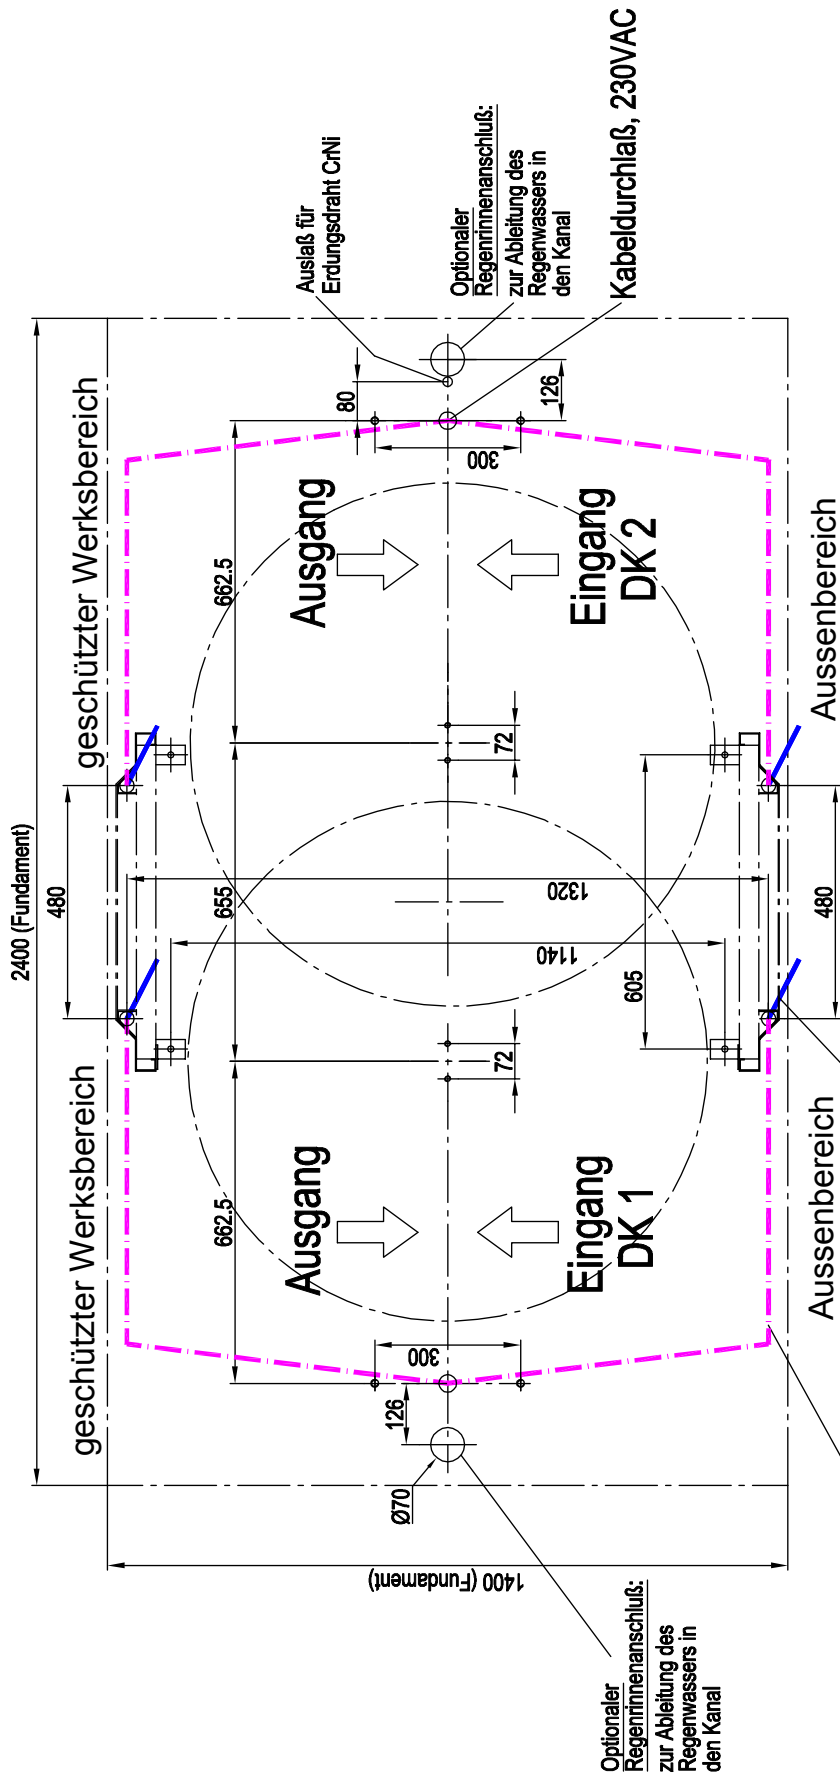

Maßblatt Modell Ecco Arena 90 HD
1:20 Montage FFOK

Montage auf FFO=Ø

Steuerkabel 8x0.5mm² Litze
Leerverohrung min Ø36mm

Kabelzuleitung:
Kartenleser
Gegensprechanlage

Element	Anz.	Beschreibung	Datum	Name	Bemerkung
			Gez.	20.12.2005	PROJEKT Ecco Arena 90 / 120 HD
			Änd.		
			Pro.ver.		
			Material A3		Blatt Nr.: 1/1
Messstab 1:10			Fundamentangaben FFO-04 N:05-Konstruktion\Konstruktion_gemeinsam\DK-TypEcoo\Fundamente\Zeichnungen\FFO-04.dwg		
			Zeichng.Nr. FU4-S-Z1A		

Montage auf Fundamentkonsolen

Diese Zeichnung ist unser geistiges Eigentum. Ohne ausdrückliche Genehmigung darf sie nicht für die Projektierung oder Fertigung verwendet werden.

Element	Anz.	Beschreibung	Datum	Name	Bemerkung
			14.06.2002	Tiefenb.	
			Gez.		
			Änd.		
			Pro. ver.		
			Material		PROJEKT
			A3		Ecco Arena 90 / 120 HD
Fundamentangaben FU-04			Blatt Nr.:		1/1
N:05-Konstruktion\Konstruktion_gemeinsam\DK-TypEcoo\Fundamente\Zeichnungen\FU-04.dwg			Zchnng.Nr. Fund-Z4.8		
Maßstab			1:10		

Steuerkabel 8x0.5mm² Litze
Leerenöffnung min 235mm