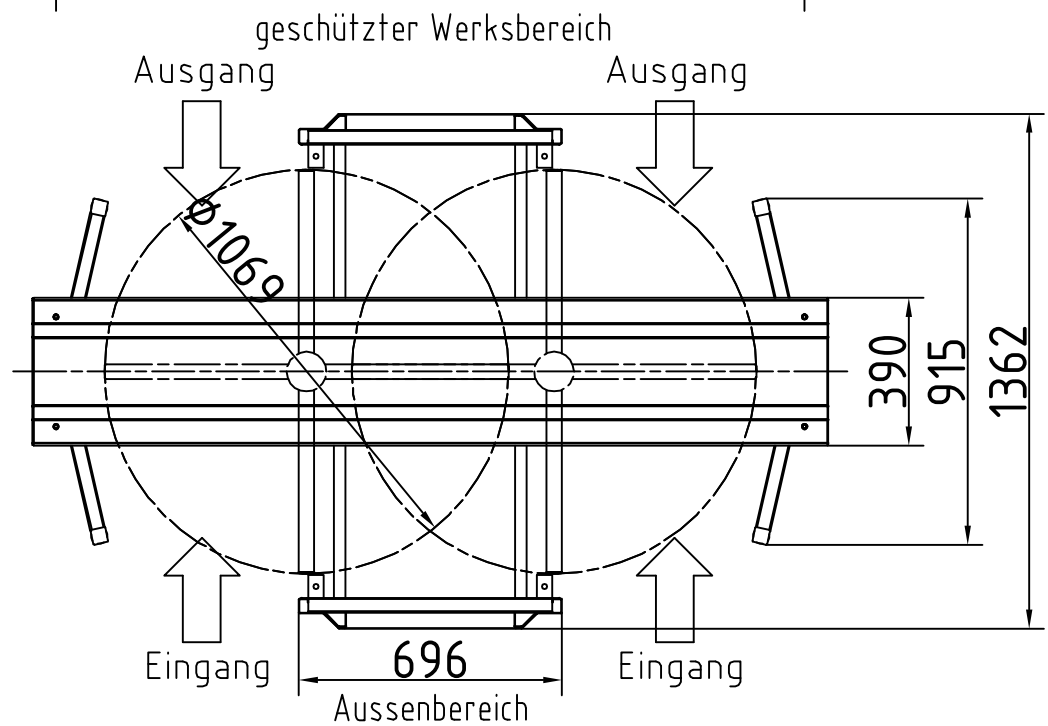

Maßblatt Modell Ecco Arena 90 HD
1:20 Montage FFOK

Montage auf FFO=Ø

Steuerkabel 8x0.5mm² Litze
Leerverohrung min Ø36mm

Kabelzuleitung:
Kartenleser
Gegensprechanlage

Element	Anz.	Beschreibung	Datum	Name	Bemerkung
			Gez.	20.12.2005	PROJEKT Ecco Arena 90 / 120 HD
			Änd.		
			Pro.ver.		
			Material A3		Blatt Nr.: 1/1
Messstab 1:10			Fundamentangaben FFO-04 N:05-Konstruktion\Konstruktion_gemeinsam\DK-TypEcoo\Fundamente\Zeichnungen\FFO-04.dwg		
			Zeichng.Nr. FU4-S-Z1A		

Montage auf Fundamentkonsolen

Diese Zeichnung ist unser geistiges Eigentum. Ohne ausdrückliche Genehmigung darf sie nicht für die Projektierung oder Fertigung verwendet werden.

Element	Anz.	Beschreibung	Datum	Name	Bemerkung
			14.06.2002	Tiefenb.	
			Gez.		
			Änd.		
			Pro. ver.		
			Material		PROJEKT
			A3		Ecco Arena 90 / 120 HD
Fundamentangaben FU-04			Blatt Nr.:		1/1
N:05-Konstruktion\Konstruktion_gemeinsam\DK-TypEcoo\Fundamente\Zeichnungen\FU-04.dwg			Zchnng.Nr. Fund-Z4.8		
Maßstab			1:10		

Steuerkabel 8x0.5mm² Litze
Leerenöffnung min 235mm