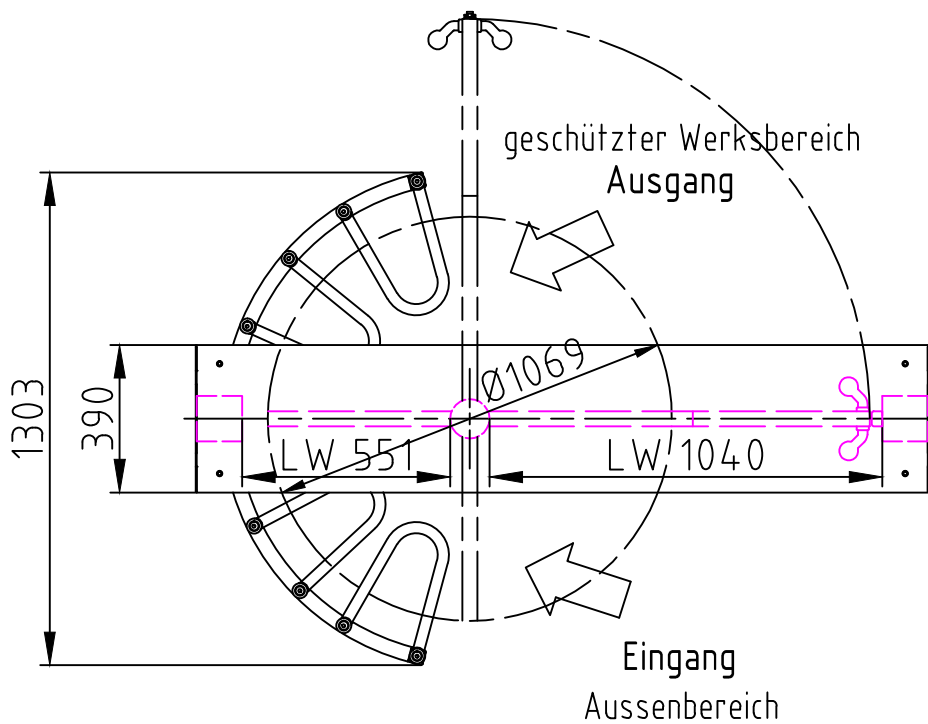

Maßblatt Ecco Kombiblock Links
Tür öffnet in Eingangsrichtung
1:20 Montage FFOK

Maßblatt Ecco Kombiblock Rechts
Tür öffnet in Eingangsrichtung
1:20 Montage FFOK

Maßblatt Ecco Kombiblock Links
Tür öffnet in Ausgangsrichtung
1:20 Montage FFOK

Maßblatt Ecco Kombiblock Rechts
Tür öffnet in Ausgangsrichtung
1:20 Montage FFOK