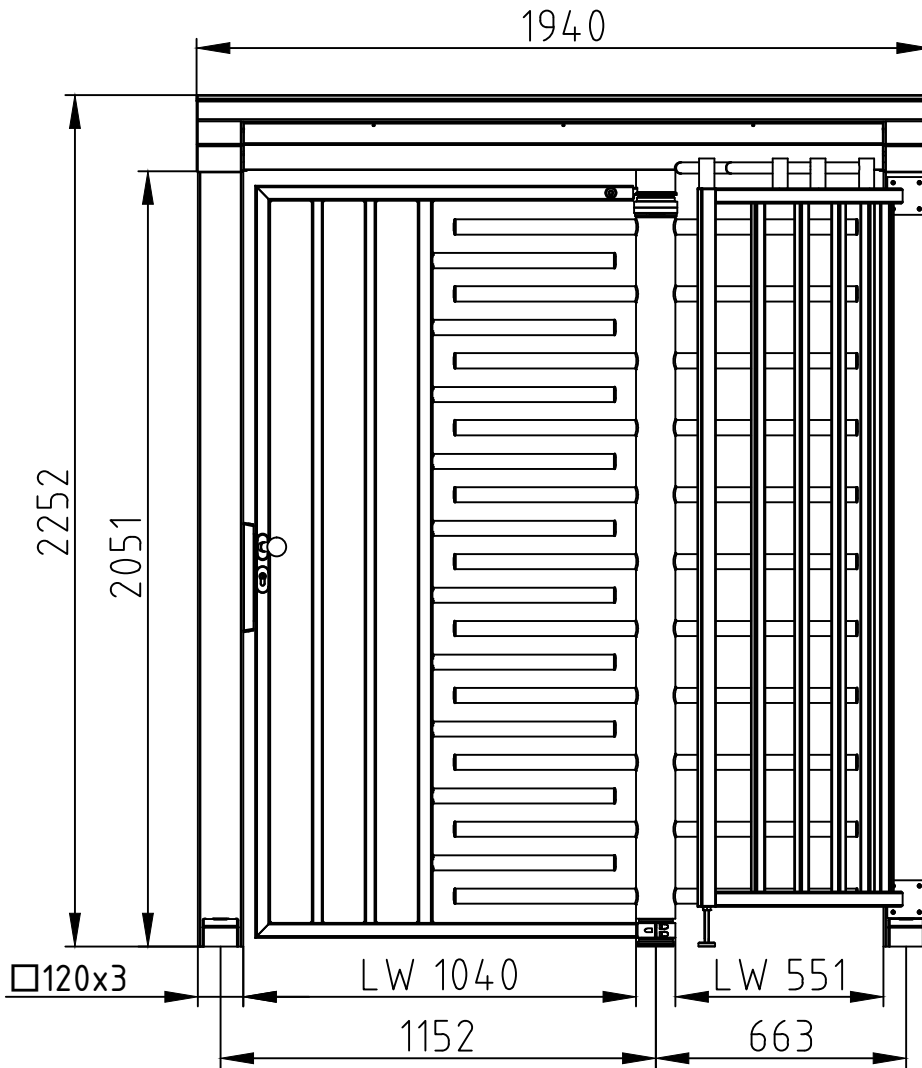

Maßblatt Ecco Kombiblock Links
Tür öffnet in Eingangsrichtung
1:20 Montage FFOK

Maßblatt Ecco Kombiblock Rechts
Tür öffnet in Eingangsrichtung
1:20 Montage FFOK

Maßblatt Ecco Kombiblock Links
Tür öffnet in Ausgangsrichtung
1:20 Montage FFOK

Maßblatt Ecco Kombiblock Rechts
Tür öffnet in Ausgangsrichtung
1:20 Montage FFOK