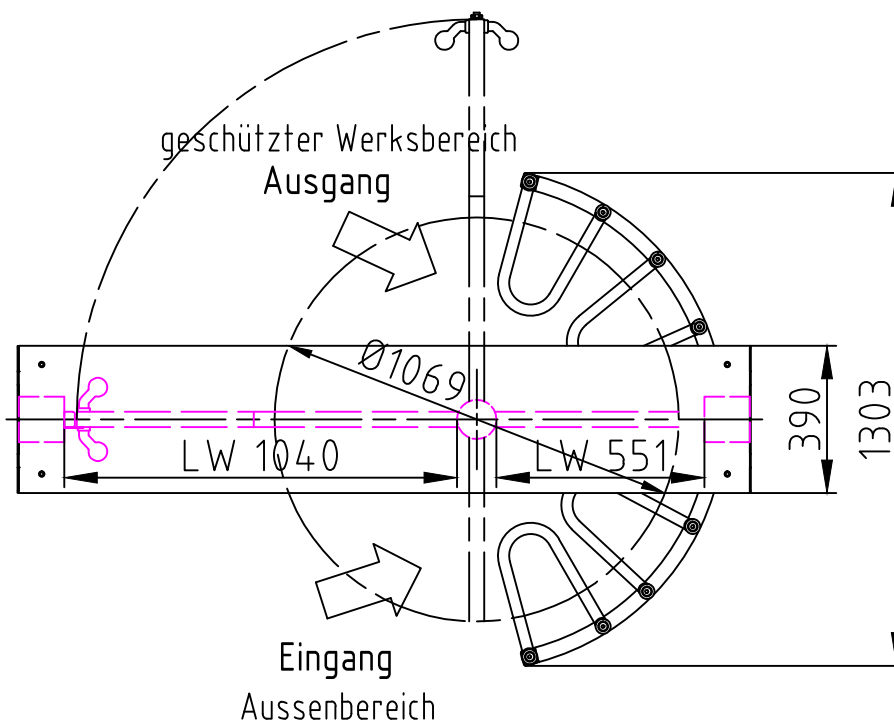

Maßblatt Ecco Kombiblock Links
Tür öffnet in Eingangsrichtung
1:20 Montage FFOK

Maßblatt Ecco Kombiblock Rechts
Tür öffnet in Eingangsrichtung
1:20 Montage FFOK

Maßblatt Ecco Kombiblock Links
Tür öffnet in Ausgangsrichtung
1:20 Montage FFOK

Maßblatt Ecco Kombiblock Rechts
Tür öffnet in Ausgangsrichtung
1:20 Montage FFOK