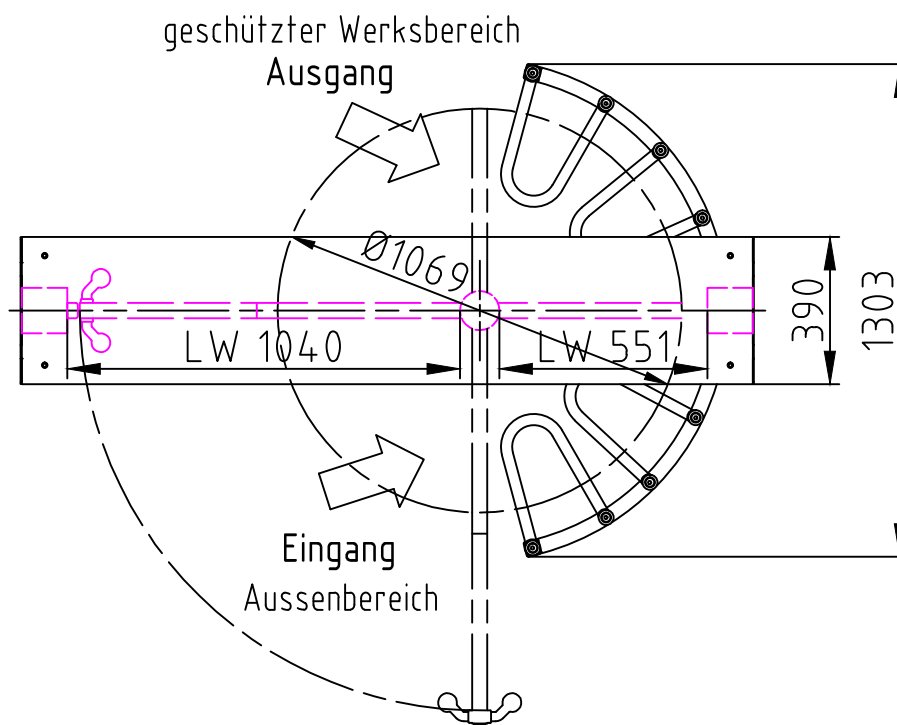

Maßblatt Ecco Kombiblock Links
Tür öffnet in Eingangsrichtung
1:20 Montage FFOK

Maßblatt Ecco Kombiblock Rechts
Tür öffnet in Eingangsrichtung
1:20 Montage FFOK

Maßblatt Ecco Kombiblock Links
Tür öffnet in Ausgangsrichtung
1:20 Montage FFOK

Maßblatt Ecco Kombiblock Rechts
Tür öffnet in Ausgangsrichtung
1:20 Montage FFOK